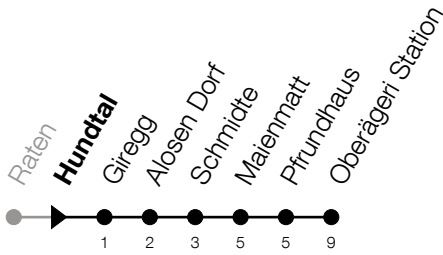

610**Hundtal****Richtung Oberägeri, Station**

Gültig von 02.04.2024 bis 14.12.2024

h	Montag - Freitag	Samstag	Sonntag
6		44	
7	44	14 44	44
8	14 44	14 44	14 44
9	14 44	14 44	14 44
10	14 44	14 44	14 44
11	14 44	14 44	14 44
12	14 44	14 44	14 44
13	14 44	14 44	14 44
14	14 44	14 44	14 44
15	14 44	14 44	14 44
16	14 44	14 44	14 44
17	14	14 44	14 44
18	14	14 44	14 44
19	14	14 44	14 44
20		46	
21		46	

Am 25.12./26.12./01.01./02.01./29.03./01.04./09.05./20.05./30.05./01.08./15.08./01.11.
 gilt der Sonntagsfahrplan.