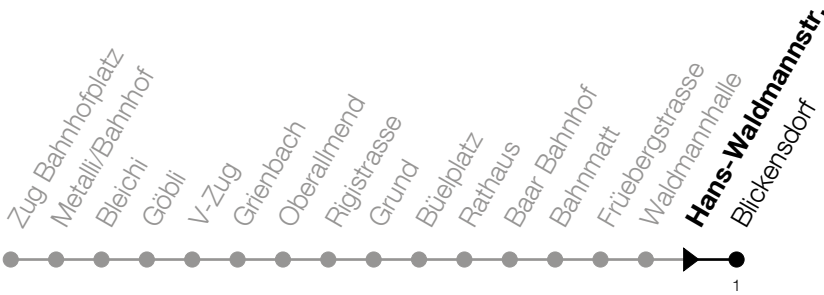

604**Hans-Waldmannstr.****Richtung Blickensdorf, Dorf**

Gültig von 10.12.2023 bis 14.12.2024

h	Montag - Freitag	Samstag	Sonntag
5	53		
6	08 23 38 53	08 23 38 53	27 57
7	08 23 38 53	08 23 38 53	27 57
8	08 23 38 53	08 23 38 53	27 57
9	08 23 38 53	08 23 38 53	27 57
10	08 23 38 53	08 23 38 53	27 57
11	08 23 38 53	08 23 38 53	27 57
12	08 23 38 53	08 23 38 53	27 57
13	08 23 38 53	08 23 38 53	27 57
14	08 23 38 53	08 23 38 53	27 57
15	08 23 38 53	08 23 38 53	27 57
16	08 23 38 53	08 23 38 53	27 57
17	08 23 38 53	08 23 38 53	27 57
18	08 23 38 53	08 23 38 53	27 57
19	08 23 57	08 23 53	27 57
20	27 57	27 57	
21	27 57	27 57	

Am 25.12./26.12./01.01./02.01./29.03./01.04./09.05./20.05./30.05./01.08./15.08./01.11.
gilt der Sonntagsfahrplan.