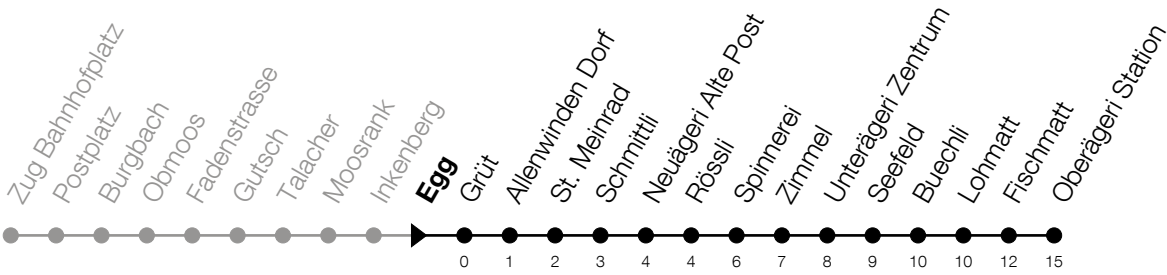

**612****Egg****Richtung Oberägeri, Station**

Gültig von 10.12.2023 bis 14.12.2024

h	Montag - Freitag	Samstag	Sonntag
7	23 53		
8	23 53		
9			
10			
11	38		
12	08 38		
13	08		
14			
15	53		
16	23 53		
17	23 53		
18	23 53		

Am 25.12./26.12./01.01./02.01./29.03./01.04./09.05./20.05./30.05./01.08./15.08./01.11.  
gilt der Sonntagsfahrplan.