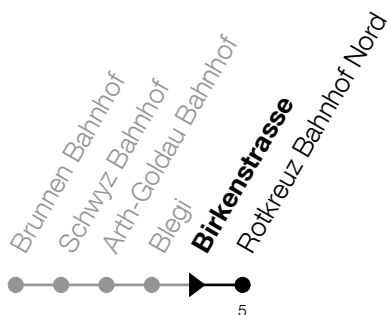

526

Birkenstrasse

Richtung Rotkreuz, Bahnhof Nord

Gültig von 10.12.2023 bis 14.12.2024

h	Montag - Freitag	Samstag	Sonntag
6	11		11 <sup>Ⓐ</sup>
7	11		11 <sup>Ⓐ</sup>
8	11		11 <sup>Ⓐ</sup>
9			
10			
11			
12			
13			
14			
15			
16			
17	11		11 <sup>Ⓐ</sup>
18	11		11 <sup>Ⓐ</sup>
19	11		11 <sup>Ⓐ</sup>

Ⓐ: Verkehrt nur am 30. Mai, 15. August und 1. November

Am 25.12./26.12./01.01./02.01./29.03./01.04./09.05./20.05./30.05./01.08./15.08./01.11.  
gilt der Sonntagsfahrplan.