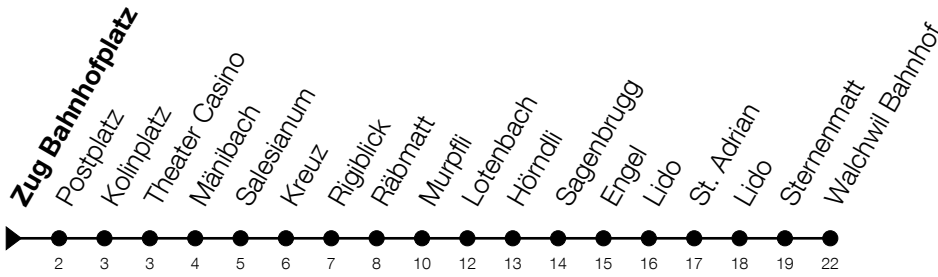

**605****Zug Bahnhofplatz****Richtung Walchwil, Bahnhof**

Gültig von 10.12.2023 bis 14.12.2024

h	Montag - Freitag	Samstag	Sonntag
5	36	36	36 <sup>Ⓐ</sup>
6	06 36	36	36
7	06 36	36	36
8	06 36	36	36
9	36	36	36
10	36	36	36
11	36	36	36
12	36	36	36
13	36	36	36
14	36	36	36
15	36	36	36
16	06 36	36	36
17	06 36	36	36
18	06 36	36	36
19	36	36	36
20	36	36	36
21	36	36	36
22	36	36	36
23	36	36	36
0	36 <sup>Ⓟ</sup>	36	

Ⓟ: Verkehrt nur am Freitag

Ⓐ: Verkehrt nur am 30. Mai, 15. August und 1. November

Am 25.12./26.12./01.01./02.01./29.03./01.04./09.05./20.05./30.05./01.08./15.08./01.11.  
gilt der Sonntagsfahrplan.