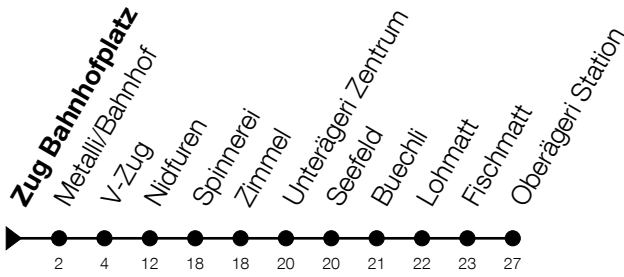

601

Zug Bahnhofplatz Richtung Oberägeri, Station

Gültig von 13.05.2024 bis 14.12.2024

h	Montag - Freitag	Samstag	Sonntag
5	49		
6	04 19 33 48	04 34	04 34
7	03 18 33 48	04 19 34 49	04 34
8	03 18 33 48	04 19 34 49	04 34
9	04 19 34 49	04 19 34 49	04 19 34 49
10	04 19 34 49	04 19 34 49	04 19 34 49
11	04 19 34 49	04 19 34 49	04 19 34 49
12	04 19 34 49	04 19 34 49	04 19 34 49
13	04 19 34 49	04 19 34 49	04 19 34 49
14	04 19 34 49	04 19 34 49	04 19 34 49
15	04 19 34 49	04 19 34 49	04 19 34 49
16	03 18 33 48	04 19 34 49	04 19 34 49
17	03 18 33 48	04 19 34 49	04 19 34 49
18	03 18 33 48	04 19 34 49	04 19 34
19	04 19 34 49	04 19 34 49	04 34
20	04 19 34 49	04 34	04 34
21	04 19 34	04 34	04 34
22	04 34	04 34	04 34
23	04 34	04 34	04 34
0	04 34 ^⑤	04 34	04

⑤: Verkehrt nur am Freitag

Am 20.05./30.05./01.08./15.08./01.11. gilt der Sonntagsfahrplan.