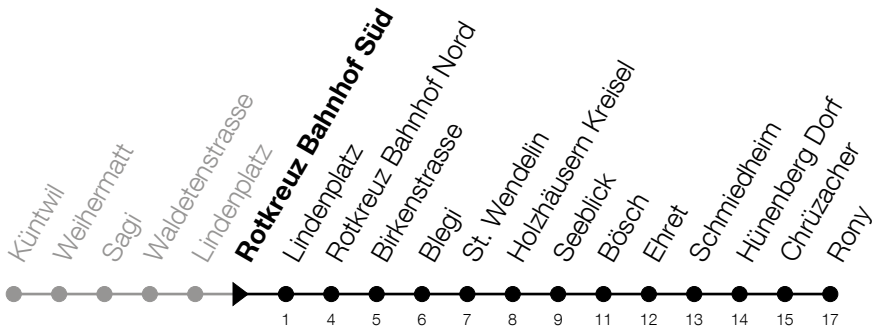

# Rotkreuz Bahnhof Süd Richtung Hünenberg, Rony

Gültig von 10.12.2023 bis 14.12.2024

h	Montag - Freitag	Samstag	Sonntag
<b>7</b>		10	
<b>8</b>	10 40	10	
<b>9</b>	10 40	10	
<b>10</b>	10 40	10	
<b>11</b>	10 40	10	
<b>12</b>	10 40	10	
<b>13</b>	10 40	10	
<b>14</b>	10 40	10	
<b>15</b>	10 40	10	
<b>16</b>	10 40	10	
<b>17</b>		10	
<b>18</b>		10	
<b>19</b>		10	
<b>20</b>		10	

Am 25.12./26.12./01.01./02.01./29.03./01.04./09.05./20.05./30.05./01.08./15.08./01.11.  
gilt der Sonntagsfahrplan.