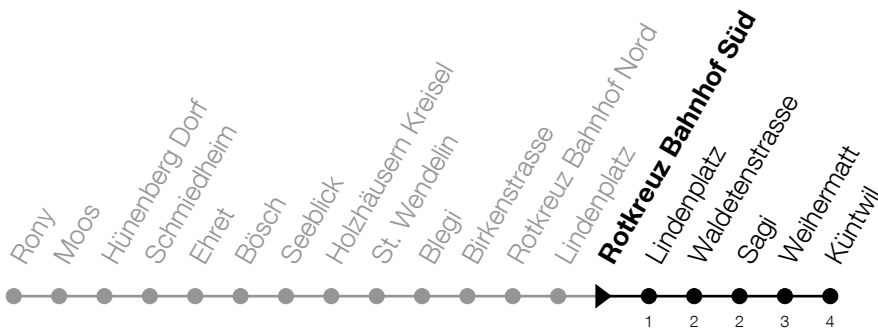

651

Rotkreuz Bahnhof Süd Richtung Rotkreuz, Küntwil

Gültig von 10.12.2023 bis 14.12.2024

h	Montag - Freitag	Samstag	Sonntag
6	15 53	53	
7	15 53	53	
8	23 53	53	
9	23 53	53	
10	23 53	53	
11	23 53	53	
12	23 53	53	
13	23 53	53	
14	23 53	53	
15	23 53	53	
16	23 53	53	
17	15 53	53	
18	15 53	53	
19	15 53	53	
20	15		

Am 25.12./26.12./01.01./02.01./29.03./01.04./09.05./20.05./30.05./01.08./15.08./01.11.
gilt der Sonntagsfahrplan.