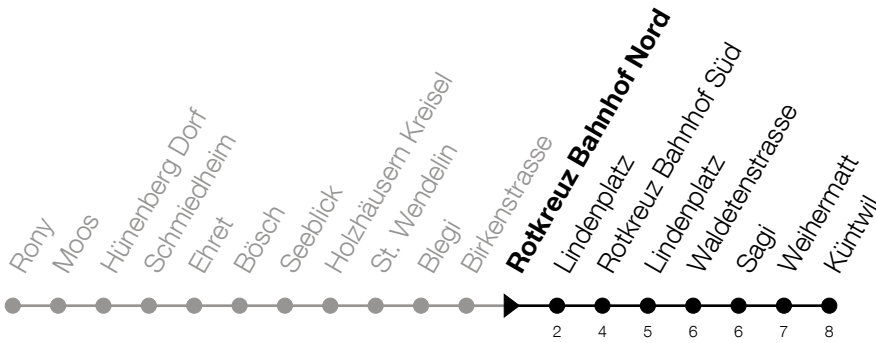

651

Rotkreuz Bahnhof Nord Richtung Rotkreuz, Küntwil

Gültig von 10.12.2023 bis 14.12.2024

h	Montag - Freitag	Samstag	Sonntag
6		43	
7		43	
8	05 43	43	
9	13 43	43	
10	13 43	43	
11	13 _A 43	43	
12	13 43	43	
13	13 43	43	
14	13 43	43	
15	13 43	43	
16	13 43	43	
17		43	
18		43	
19		43	

A: Fahrzeugwechsel am Bahnhof Süd. Für Weiterfahrt bitte umsteigen.

Am 25.12./26.12./01.01./02.01./29.03./01.04./09.05./20.05./30.05./01.08./15.08./01.11.
gilt der Sonntagsfahrplan.