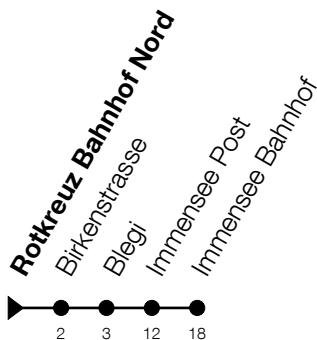

525

Rotkreuz Bahnhof Nord

Richtung Immensee, Bahnhof

Gültig von 10.12.2023 bis 14.12.2024

h	Montag - Freitag	Samstag	Sonntag
6	06	11	11
7	06	11	11
8	06	11	11
9	06	11	11
10	06	11	11
11	06	11	11
12	06	11	11
13	06	11	11
14	06	11	11
15	06	11	11
16	06	11	11
17	06	11	11
18	06	11	11
19	06	11	11
20	11	11	11
21	11	11	11
22	11	11	11
23	11	11	11