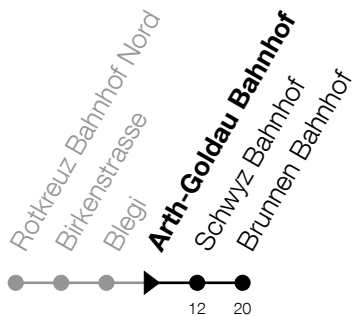

526**Arth-Goldau Bahnhof****Richtung Brunnen, Bahnhof**

Gültig von 10.12.2023 bis 14.12.2024

h	Montag - Freitag	Samstag	Sonntag
17	02		02 [Ⓐ]
18	02		02 [Ⓐ]
19	02		02 [Ⓐ]

Ⓐ: Verkehrt nur am 30. Mai, 15. August und 1. November

Am 25.12./26.12./01.01./02.01./29.03./01.04./09.05./20.05./30.05./01.08./15.08./01.11. gilt der Sonntagsfahrplan.