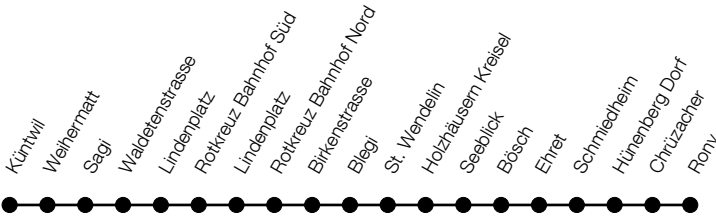

Gültig von 10.12.2023 bis 14.12.2024

Montag - Freitag	5	6	7	8	9-15	16	17
Rotkreuz, Küntwil	ab 00	39 00	39	00 30	00 30	30	00
Rotkreuz, Lindenplatz		02 41	02 41	02 32	02 32	02 32	02
Rotkreuz, Bahnhof Süd	an 05	44 05	44	05 35	05 35	05 35	05
Rotkreuz, Bahnhof Süd	ab			10 40	10 40	40	
Rotkreuz, Lindenplatz				11 41	11 41	41	
Rotkreuz, Bahnhof Nord	an			14 44	14 44	44	
Rotkreuz, Bahnhof Nord	ab 37	06 37	06 15	37 54	15 22	45 15	22 45
Holzhäusern, St. Wendelin	40	09 40	09 18	40 57	18 25	48 18	25 48
Hünenberg, Seeblick	42	11 42	11 20	42 -	20 - 50	20 50	20 - 50
Hünenberg, Bösch	44	13 44	13 22	44 59	22 27	52 22	27 52
Hünenberg, Ehret	45	14 45	14 23	45 23	53 23	53 23	53 00
Hünenberg, Dorf	47	16 47	16 25	47 25	55 25	55 25	55 02
Hünenberg, Rony	an 50	19 50	19 28	50 28	58 28	58 28	58 05

Montag - Freitag	17	18	19	20
Rotkreuz, Küntwil	ab 39	00 39	00 39	00
Rotkreuz, Lindenplatz	41	02 41	02 41	02
Rotkreuz, Bahnhof Süd	an 44	05 44	05 44	05
Rotkreuz, Bahnhof Süd	ab			
Rotkreuz, Lindenplatz				
Rotkreuz, Bahnhof Nord	an			
Rotkreuz, Bahnhof Nord	ab 45	52 15	45 15	45 15
Holzhäusern, St. Wendelin	48	55 18	48 18	48 18
Hünenberg, Seeblick	50	57 20	50 20	50 20
Hünenberg, Bösch	52	59 22	52 22	52 22
Hünenberg, Ehret	53	00 23	53 23	53 23
Hünenberg, Dorf	55	02 25	55 25	55 25
Hünenberg, Rony	an 58	05 28	58 28	58 28

Gültig von 10.12.2023 bis 14.12.2024

Samstag	6	7-20
Rotkreuz, Küntwil	ab	00
Rotkreuz, Lindenplatz		02
Rotkreuz, Bahnhof Süd	an	05
Rotkreuz, Bahnhof Süd	ab	10
Rotkreuz, Lindenplatz		11
Rotkreuz, Bahnhof Nord	an	14
Rotkreuz, Bahnhof Nord	ab	15 15
Holzhäusern, St. Wendelin		18 18
Hünenberg, Seeblick		20 20
Hünenberg, Bösch		22 22
Hünenberg, Ehret		23 23
Hünenberg, Dorf		25 25
Hünenberg, Rony	an	28 28