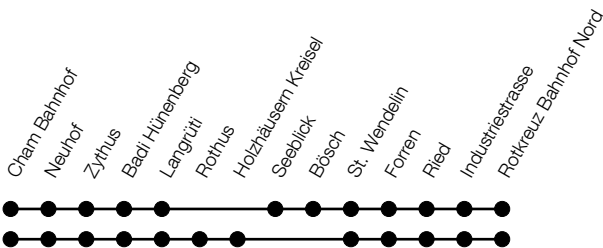

Gültig von 10.12.2023 bis 14.12.2024

**Montag - Freitag**

		5	6-19		20	21-23		0					
Cham, Bahnhof	ab	47	02	17	32	47	02	17	47	17	47	⑤	
Hünenberg, Zythus		48	03	18	33	48	03	18	48	18	48		
Hünenberg, Seeblick		51	06	21	36	51	06	-	-	-	-	-	
Hünenberg, Rothus		-	-	-	-	-	21	51	21	51	21	51	
Holzhäusern, St. Wendelin		55	10	25	40	55	10	22	52	22	52	22	52
Rotkreuz, Forren		56	11	26	41	56	11	23	53	23	53	23	53
Rotkreuz, Ried		57	12	27	42	57	12	24	54	24	54	24	54
Rotkreuz, Bahnhof Nord	an	01	16	31	46	01	16	28	58	28	58	28	58

Samstag

		5	6-16		17	18-0		
Cham, Bahnhof	ab	47	17	47	17	47	17	47
Hünenberg, Zythus		48	18	48	18	48	18	48
Hünenberg, Seeblick		51	21	51	-	-	-	-
Hünenberg, Rothus		-	-	-	21	51	21	51
Holzhäusern, St. Wendelin		55	25	55	22	52	22	52
Rotkreuz, Forren		56	26	56	23	53	23	53
Rotkreuz, Ried		57	27	57	24	54	24	54
Rotkreuz, Bahnhof Nord	an	01	31	01	28	58	28	58

Ⓢ : verkehrt nur am Freitag