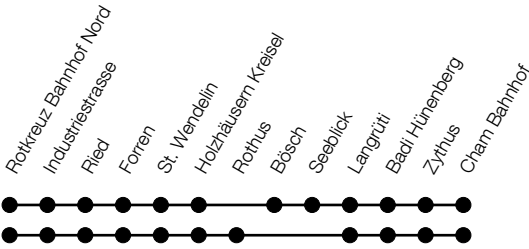

Gültig von 10.12.2023 bis 14.12.2024

Montag - Freitag

		5	6-19	20	21-23	0
Rotkreuz, Bahnhof Nord	ab	25 55	10 25 40 55	10 29 59	29 59 29	59 29
Rotkreuz, Ried		26 56	11 26 41 56	11 30 00	30 00 30	00 30
Rotkreuz, Forren		28 58	13 28 43 58	13 31 01	31 01 31	01 31
Holzhäusern, St. Wendelin		29 59	14 29 44 59	14 33 03	33 03 33	03 33
Hünenberg, Seeblick		32 02	17 32 47 02	17 - - -	- - -	- - -
Hünenberg, Rothus		- - -	- - -	- - -	34 04 34	04 34
Hünenberg, Zythus		36 06	21 36 51	06 21 36	06 36 06	06 36
Cham, Bahnhof	an	39 09	24 39 54	09 24 39	09 39 09	39 09 39

Samstag

		5	6-16	17	18-23	0
Rotkreuz, Bahnhof Nord	ab	55 25 55	29 59	29 59	29	
Rotkreuz, Ried		56 26 56	30 00 30	00 30	00 30	
Rotkreuz, Forren		58 28 58	31 01 31	01 31	01 31	
Holzhäusern, St. Wendelin		59 29 59	33 03 33	03 33	03 33	
Hünenberg, Seeblick		02 32	02 - - -	- - -	- - -	
Hünenberg, Rothus		- - -	34 04 34	04 34	04 34	
Hünenberg, Zythus		06 36	06 36	06 36	06 36	
Cham, Bahnhof	an	09 39	09 39	09 39	09 39	

Sonn- und Feiertag

		6	7-23	0
Rotkreuz, Bahnhof Nord	ab	59 29 59		
Rotkreuz, Ried		00 30 00		
Rotkreuz, Forren		01 31 01		
Holzhäusern, St. Wendelin		03 33 03		
Hünenberg, Rothus		04 34 04		
Hünenberg, Zythus		06 36 06		
Cham, Bahnhof	an	09 39 09		

Ⓢ : verkehrt nur am Freitag