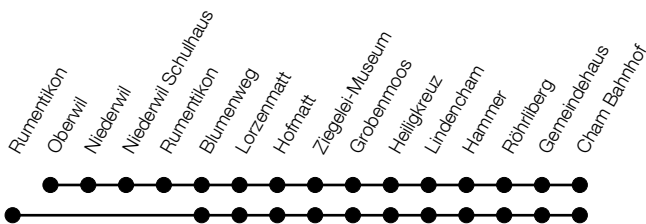

Gültig von 08.01.2024 bis 14.12.2024

Montag - Freitag		5			6			7			8		9-10		11						
											S	F			S						
Cham, Oberwil	ab				21			06 21			06	21	21		21	51					
Cham, Niederwil					23			08 23			08 23		23		23	53					
Hagendorn, Rumentikon		26	41	56	11	26	41	56	11	26	41	56	11	11	26	41	56	11	26	41	56
Hagendorn, Hofmatt		28	43	58	13	28	43	58	13	28	43	58	13	13	28	43	58	13	28	43	58
Cham, Lindencham		33	48	03	18	33	48	03	18	33	48	03	18	18	33	48	03	18	33	48	03
Cham, Röhrlberg		35	50	05	20	35	50	05	20	35	50	05	20	20	35	50	05	20	35	50	05
Cham, Gemeindehaus		36	51	06	21	36	51	06	21	36	51	06	21	21	36	51	06	21	36	51	06
Cham, Bahnhof	an	39	54	09	24	39	54	09	24	39	54	09	24	24	39	54	09	24	39	54	09

Montag - Freitag		11		12		13		14		15-16		17-18									
		F	S	F		S	F			S	F										
Cham, Oberwil	ab	06		21		21	36		36	21	36		36								
Cham, Niederwil		08		23		23	38		38	23	38		38								
Hagendorn, Rumentikon		56	11	11	26	41	56	11	26	26	41	56	11	26	26	41	56	11	26	41	56
Hagendorn, Hofmatt		58	13	13	28	43	58	13	28	28	43	58	13	28	28	43	58	13	28	43	58
Cham, Lindencham		03	18	18	33	48	03	18	33	33	48	03	18	33	33	48	03	18	33	48	03
Cham, Röhrlberg		05	20	20	35	50	05	20	35	35	50	05	20	35	35	50	05	20	35	50	05
Cham, Gemeindehaus		06	21	21	36	51	06	21	36	36	51	06	21	36	36	51	06	21	36	51	06
Cham, Bahnhof	an	09	24	24	39	54	09	24	39	39	54	09	24	39	39	54	09	24	39	54	09

Montag - Freitag		19		20-23		0		
Cham, Oberwil	ab	36				Ⓢ		
Cham, Niederwil		38						
Hagendorn, Rumentikon		11	26	41	57	27	57	28
Hagendorn, Hofmatt		13	28	43	59	29	59	30
Cham, Lindencham		18	33	48	03	33	03	34
Cham, Röhrlberg		20	35	50	05	35	05	36
Cham, Gemeindehaus		21	36	51	06	36	06	37
Cham, Bahnhof	an	24	39	54	09	39	09	40

S : verkehrt nur an Schultagen
F : verkehrt an schulfreien Tagen

Ⓢ : verkehrt nur am Freitag