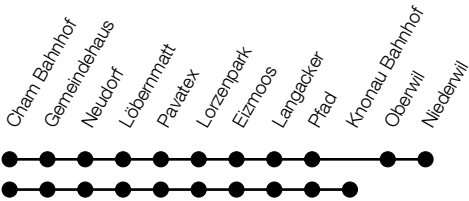

Gültig von 10.12.2023 bis 14.12.2024

Montag - Freitag	5	6	7-18	19	20	21	22-23	0
Cham, Bahnhof	ab	48 18 28 48 58	18 28 48 58	18 28 48	01 17 47	17 47	18 48 18	
Cham, Gemeindehaus		49 19 29 49 59	19 29 49 59	19 29 49	02 18 48	18 48	19 49 19	
Cham, Langacker		54 24 34 54	04 24 34 54	04 24 34 54	07 23 53	23 53	24 54 24	
Cham, Pfad			34 04	34 04	34	23 53	23 53	
Knonau, Bahnhof	an		41 11	41 11	41	28 58	28 58	