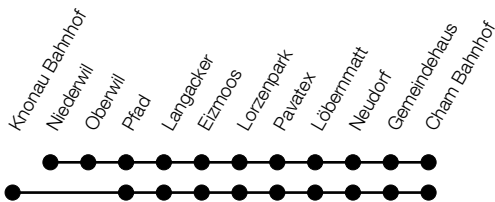

Gültig von 10.12.2023 bis 14.12.2024

Montag - Freitag	5	6	7-18	19	20	21	22	23	0	1
									md ⑤	
Knonau, Bahnhof	ab	48	18 48	18 48	29 59	29 59				
Hagendorn, Rumentikon		-	-	- 46	-	-			28 58	
Cham, Niederwil		-	-	- 48	-	-			30 00	
Cham, Pfad		53	23 53	23 51 53	34 04	34 04			33 03	
Cham, Langacker	30 00 30	54 00 24 30	54 00 24 30	51 54 00 34	04 34 04 30	00 30 00 33	03			
Cham, Pfad	30 00 30	- 00 - 30	- 00 - 30	- 00 - 30	- 00 -	- 30 00 30	00			
Cham, Gemeindehaus	35 05 35	58 05 28 35	58 05 28 35	58 05 38 08	38 08 35 05	35 05				
Cham, Bahnhof	an 38 08 38	01 08 31 38	01 08 31 38	01 08 41 11	41 11 38 08	38 08				

Samstag	6-23	0	1
Hagendorn, Rumentikon	ab	58	
Cham, Niederwil		00	
Cham, Pfad		03	
Cham, Langacker	00 30 00	03	
Cham, Pfad	00 30 00		
Cham, Gemeindehaus	05 35 05		
Cham, Bahnhof	an 08 38 08		

Sonn- und Feiertag	5	6	7	8-19	20-23	0
	Ⓐ	Ⓐ	Ⓐ			
Hagendorn, Rumentikon	ab					28
Cham, Niederwil			28	28		30
Cham, Pfad			30	30		33
Cham, Langacker	30 00 30	00 31 00 31	00 31 00 30	00 30	00 33	
Cham, Pfad	30 00 30	00 - 00	- 00 30	00		
Cham, Gemeindehaus	35 05 35	05 35 05 35	05 35 05 35	05 35	05	
Cham, Bahnhof	an 38 08 38	08 38 08 38	08 38 08 38	08 38	08	

md : verkehrt Montag bis Donnerstag
⑤ : verkehrt nur am Freitag

Ⓐ : verkehrt nur am 30. Mai, 15. August und 1. November