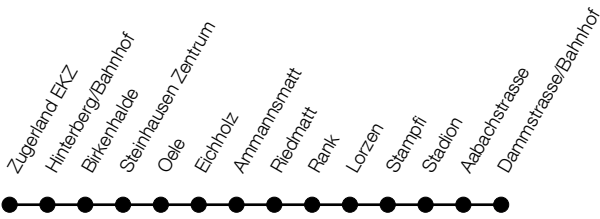

**Montag - Freitag**

		18	19
Zug, Dammstrasse/Bahnhof	ab	43	
Zug, Metalli/Bahnhof		49	
Zug, Landis & Gyr/Bahnhof		51	
Zug, Stadion		53	
Zug, Lorzen		55	
Zug, Ammannsmatt		59	
Steinhausen, Zentrum		03	
Steinhausen, Hinterberg/Bahnhof		05	
Steinhausen, Zugerland EKZ	an	07	

**Sonn- und Feiertag**

		6	7	15	16-17	18	
Zug, Dammstrasse/Bahnhof	ab	Ⓐ	Ⓐ	Ⓐ	Ⓐ	Ⓐ	
Zug, Metalli/Bahnhof		04	34	04	34	04	34
Zug, Landis & Gyr/Bahnhof		06	36	06	36	06	36
Zug, Stadion		08	38	08	38	08	38
Zug, Lorzen		10	40	10	40	10	40
Zug, Ammannsmatt		14	44	14	44	14	44
Steinhausen, Zentrum		18	48	18	48	18	48
Steinhausen, Hinterberg/Bahnhof		20	50	20	50	20	50
Steinhausen, Zugerland EKZ	an	22	52	22	52	22	52

Ⓐ : verkehrt nur am 30. Mai, 15. August und 1. November

Gültig von 10.12.2023 bis 14.12.2024

**Montag - Freitag**

	6	7-8	9	16	17-18	19
Steinhausen, Zugerland EKZ ab	54	09 24 39 54	09 24 39 54	09 24 39 54	09 24 39 54 09	
Steinhausen, Birkenhalde	26 41 56	11 26 41 56	11 26 41 56	11 26 41 56	11 26 41 56 11	
Steinhausen, Zentrum	27 42 57	12 27 42 57	12 27 42 57	12 27 42 57	12 27 42 57 12	
Zug, Ammannsmatt	31 46 01	16 31 46 01	16 31 46 01	16 31 46 01	16 31 46 01 16	
Zug, Lorzen	33 48 03	18 33 48 03	18 33 48 03	18 33 48 03	18 33 48 03 18	
Zug, Stadion	36 51 06	21 36 51 06	21 36 51 06	21 36 51 06	21 36 51 06 21	
Zug, Dammstrasse/Bahnhof an	39 54 09	24 39 54 09	24 39 54 09	24 39 54 09	24 39 54 09 24	