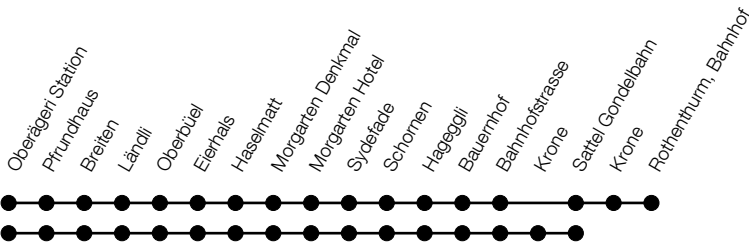

Gültig von 10.12.2023 bis 14.12.2024

**Montag - Freitag**

		5	6	7-18	19	20	21-22	0
								⑤
Oberägeri, Station	ab	33	03 33	03 33	03 33	03 33	05	33
Oberägeri, Ländli		36	06 36	06 36	06 36	06 07		⬅ 35
Morgarten, Eierhals		38	08 38	08 38	08 38	08 09		⬅ 37
Morgarten, Hotel		41	11 41	11 41	11 11	12		⬅ 40
Sattel, Schornen		43	13 43	13 43	13 13			⬅ 42
Sattel, Krone	an	48	18 48	- 48	- 18			⬅ 45
Sattel, Krone	ab	48	18 48	- 48	- 18			⬅ 45
Sattel, Gondelbahn		49	19 49	16 49	16 19			46
Sattel, Krone				17	17			
Rothenthurm, Bahnhof	an			24	24			

Samstag

		6	7	8-11	12	13-17	18-19	20	21-22	0
				i		i				
Oberägeri, Station	ab	03	03 03	33	03 03	33	03	03 05		33
Oberägeri, Ländli		06	06 06	36	06 06	36	06	06 07		⬅ 35
Morgarten, Eierhals		08	08 08	38	08 08	38	08	08 09		⬅ 37
Morgarten, Hotel		11	11 11	41	11 11	41	11	11 12		⬅ 40
Sattel, Schornen		13	13 13	43	13 13	43	13	13		⬅ 42
Sattel, Krone	an	18	- -	48	- -	48	-	18		⬅ 45
Sattel, Krone	ab	18	- -	48	- -	48	-	18		⬅ 45
Sattel, Gondelbahn		19	16 16	49	16 16	49	16	19		46
Sattel, Krone			17 17		17 17		17			
Rothenthurm, Bahnhof	an		24 24		24 24		24			

⬅ : nur zum Aussteigen
 ⑤ : verkehrt nur am Freitag

i : verkehrt vom 23.12.23 - 02.03.24 und vom 18.05.24 - 19.10.24

Gültig von 10.12.2023 bis 14.12.2024

**Montag - Freitag**

	6	7-19	20	21-22
Rothenthurm, Bahnhof	ab	31		
Sattel, Krone		36		
Sattel, Gondelbahn	06 36	06 37	36	
Sattel, Krone	07 37	07 - 37		
Sattel, Schornen	11 41	11 41	41	
Morgarten, Hotel	13 43	13 43	43 15	
Morgarten, Eierhals	16 46	16 46	46 17	
Oberägeri, Ländli	18 48	18 48	48 20	
Oberägeri, Station	an 24 54	24 54	54 24	

i : verkehrt vom 23.12.23 - 02.03.24 und vom 18.05.24 - 19.10.24