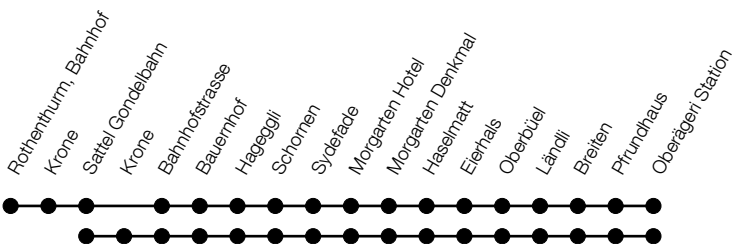

Samstag

		6	7	8-11	12	13-17	18-19	20	21-22	0
				i		i				
Oberägeri, Station	ab	03	03 03	33	03 03	33	03	03 05		33
Oberägeri, Ländli		06	06 06	36	06 06	36	06	06 07		⬅ 35
Morgarten, Eierhals		08	08 08	38	08 08	38	08	08 09		⬅ 37
Morgarten, Hotel		11	11 11	41	11 11	41	11	11 12		⬅ 40
Sattel, Schornen		13	13 13	43	13 13	43	13	13		⬅ 42
Sattel, Krone	an	18	- -	48	- -	48	-	18		⬅ 45
Sattel, Krone	ab	18	- -	48	- -	48	-	18		⬅ 45
Sattel, Gondelbahn		19	16 16	49	16 16	49	16	19		46
Sattel, Krone			17 17		17 17		17			
Rothenthurm, Bahnhof	an		24 24		24 24		24			

Sonn- und Feiertag

		6	7	8-11	12	13-17	18-19	20	21-22
				i		i			
Oberägeri, Station	ab	35	03 03	33	03 03	33	03	03 05	
Oberägeri, Ländli		37	06 06	36	06 06	36	06	06 07	
Morgarten, Eierhals		39	08 08	38	08 08	38	08	08 09	
Morgarten, Hotel		42	11 11	41	11 11	41	11	11 12	
Sattel, Schornen			13 13	43	13 13	43	13	13	
Sattel, Krone	an		- -	48	- -	48	-	18	
Sattel, Krone	ab		- -	48	- -	48	-	18	
Sattel, Gondelbahn			16 16	49	16 16	49	16	19	
Sattel, Krone			17 17		17 17		17		
Rothenthurm, Bahnhof	an		24 24		24 24		24		

⬅ : nur zum Aussteigen
 ⑤ : verkehrt nur am Freitag

i : verkehrt vom 23.12.23 - 02.03.24 und vom 18.05.24 - 19.10.24

Gültig von 10.12.2023 bis 14.12.2024

**Montag - Freitag**

	6	7-19	20	21-22
Rothenthurm, Bahnhof	ab	31		
Sattel, Krone		36		
Sattel, Gondelbahn	06 36	06 37	36	
Sattel, Krone	07 37	07 - 37		
Sattel, Schornen	11 41	11 41	41	
Morgarten, Hotel	13 43	13 43	43 15	
Morgarten, Eierhals	16 46	16 46	46 17	
Oberägeri, Ländli	18 48	18 48	48 20	
Oberägeri, Station	an 24 54	24 54	54 24	