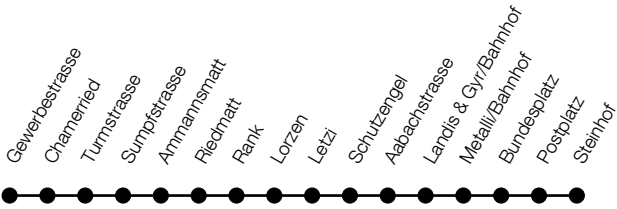

Gültig von 10.12.2023 bis 14.12.2024

Montag - Freitag		5		6		7-19		20			
Cham, Gewerbestrasse	ab	39	09	24	39	54	09	24	39	54	09
Cham, Chamerried		41	11	26	41	56	11	26	41	56	11
Steinhausen, Turmstrasse		42	12	27	42	57	12	27	42	57	12
Zug, Ammannsmatt		45	15	30	45	00	15	30	45	00	15
Zug, Lorzen		47	17	32	47	02	17	32	47	02	17
Zug, Landis & Gyr/Bahnhof		53	23	38	53	08	23	38	53	08	23
Zug, Metalli/Bahnhof		54	24	39	54	09	24	39	54	09	24
Zug, Postplatz		58	28	43	58	13	28	43	58	13	28
Zug, Steinhof	an	58	28	43	58	13	28	43	58	13	28

Samstag		5		6		7-17		18			
Cham, Gewerbestrasse	ab	39	09	24	39	54	09	24	39	54	09
Cham, Chamerried		41	11	26	41	56	11	26	41	56	11
Steinhausen, Turmstrasse		42	12	27	42	57	12	27	42	57	12
Zug, Ammannsmatt		45	15	30	45	00	15	30	45	00	15
Zug, Lorzen		47	17	32	47	02	17	32	47	02	17
Zug, Landis & Gyr/Bahnhof		53	23	38	53	08	23	38	53	08	23
Zug, Metalli/Bahnhof		54	24	39	54	09	24	39	54	09	24
Zug, Postplatz		58	28	43	58	13	28	43	58	13	28
Zug, Steinhof	an	58	28	43	58	13	28	43	58	13	28