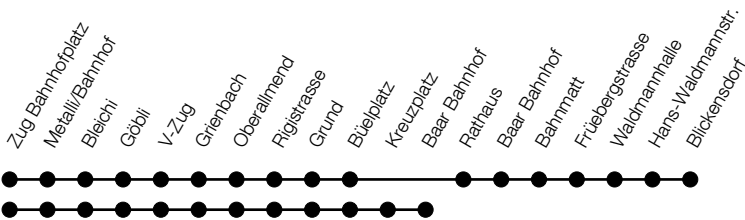

Gültig von 10.12.2023 bis 14.12.2024

Montag - Freitag		5	6	7	8	9	10-14	15
Zug, Bahnhofplatz	ab	30 45	00 15 29 44 59	14 29 44 59	14 29 44	00 15 30 45	00 15 30 45	00 15
Zug, Metalli/Bahnhof	an	36 51	06 21 36 51	06 21 36 51	06 21 36 51	06 21 36 51	06 21 36 51	06 21
Zug, Metalli/Bahnhof	ab	37 52	07 22 37 52	07 22 37 52	07 22 37 52	07 22 37 52	07 22 37 52	07 22
Inwil bei Baar, Rigistrasse		45 00	15 30 45 00	15 30 45 00	15 30 45 00	15 30 45 00	15 30 45 00	15 30
Baar, Büelplatz		47 02	17 32 47 02	17 32 47 02	17 32 47 02	17 32 47 02	17 32 47 02	17 32
Baar, Rathaus		49 04	19 34 49 04	19 34 49 04	19 34 49 04	19 34 49 04	19 34 49 04	19 34
Baar, Bahnhof	an	51 06	21 36 51 06	21 36 51 06	21 36 51 06	21 36 51 06	21 36 51 06	21 36
Baar, Bahnhof	ab	51 06	21 36 51 06	21 36 51 06	21 36 51 06	21 36 51 06	21 36 51 06	21 36
Baar, Bahnmatt		52 07	22 37 52 07	22 37 52 07	22 37 52 07	22 37 52 07	22 37 52 07	22 37
Blickensdorf, Dorf	an	55 10	25 40 55 10	25 40 55 10	25 40 55 10	25 40 55 10	25 40 55 10	25 40

Montag - Freitag		15	16	17	18	19	20-21	22-23	0
									⑤
Zug, Bahnhofplatz	ab	30 45 59	14 29 44 59	14 29 44 59	14 29 44	00 15 30	00 30	00 30	00 30
Zug, Metalli/Bahnhof	an	36 51	06 21 36 51	06 21 36 51	06 21 36 51	06 21 36 51	06 21 36 51	06 36	06 36
Zug, Metalli/Bahnhof	ab	37 52	07 22 37 52	07 22 37 52	07 22 37 52	07 22 37 52	07 22 37 52	07 37	07 37
Inwil bei Baar, Rigistrasse		45 00	15 30 45 00	15 30 45 00	15 30 45 00	15 30 45 00	15 45 15 45	15 45	15 45
Baar, Büelplatz		47 02	17 32 47 02	17 32 47 02	17 32 47 02	17 32 47 17 47	17 47 17 47	17 47	17 47
Baar, Rathaus		49 04	19 34 49 04	19 34 49 04	19 34 49 04	19 34 49 19 49	– –	– –	– –
Baar, Bahnhof	an	51 06	21 36 51 06	21 36 51 06	21 36 51 06	21 36 51 21 51	21 51	21 51	21 51
Baar, Bahnhof	ab	51 06	21 36 51 06	21 36 51 06	21 36 51 06	21	55 25 55		
Baar, Bahnmatt		52 07	22 37 52 07	22 37 52 07	22 37 52 07	22	56 26 56		
Blickensdorf, Dorf	an	55 10	25 40 55 10	25 40 55 10	25 40 55 10	25	59 29 59		