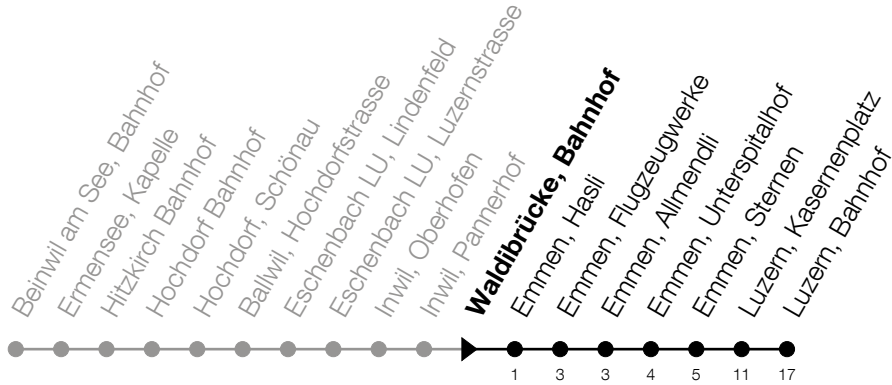

Waldibrücke, Bahnhof Richtung Luzern, Bahnhof

Gültig vom 15.12.2024 bis 13.12.2025

h	Montag - Freitag	Samstag	Sonntag*
2	04 ^A	04	04 ^B
3	04 ^A	04	04 ^B

A: Verkehrt nur am Freitag sowie 31.12., 27.02., 03.03., 04.03.

B: Verkehrt am 01.08., 15.08., 01.11.

*Zusätzliche Sonntage: 25.12., 26.12., 01.01., 02.01., 18.04., 21.04., 29.05., 09.06., 19.06., 01.08., 15.08., 01.11., 08.12.

www.nachtstern.ch