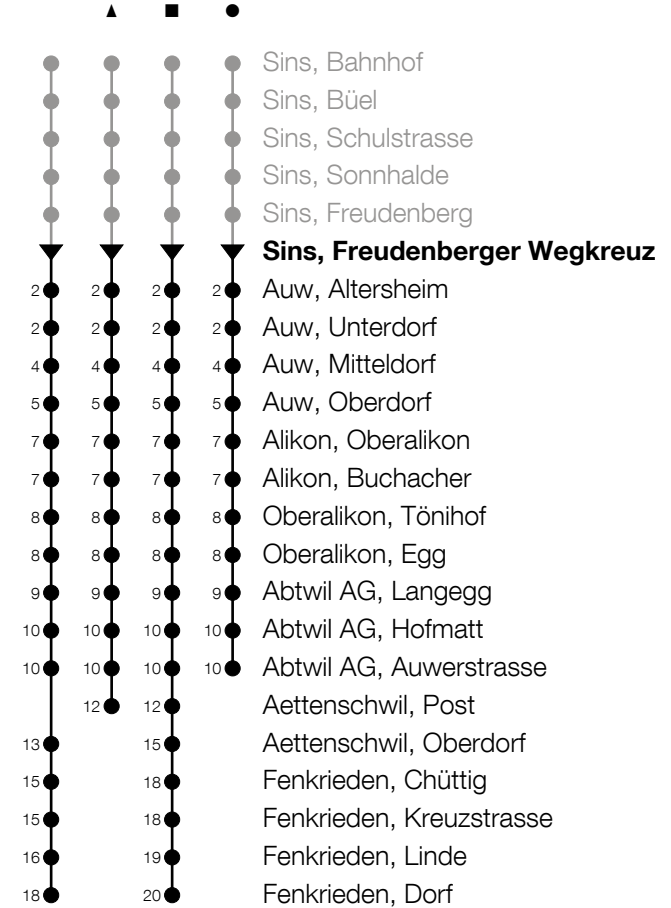

347

Sins, Freudenberger Wegkreuz ab

Richtung Fenkrieden, Dorf

h	Montag - Freitag	h	Samstag	h	Sonntag*
5		5		5	
6		6		6	
7		7	37	7	37
8	37	8	37	8	37
9	37	9	37	9	37
10		10	37	10	37
11	07 [▲] 55 [■]	11		11	
12	37	12	37	12	37
13	07 37 [▲]	13	37	13	37
14	37	14	37	14	37
15	37	15	37	15	37
16	07 [▲] 37	16	37	16	37
17	07 37	17	37	17	37
18	07 37	18	37	18	37
19	07 37	19	37 [●]	19	37 [●]
20	37	20		20	
21	37	21		21	
22		22		22	
23		23		23	
0		0		0	

ca. Reisezeit in Minuten

*Zusätzliche Sonntage: 25.12., 26.12., 01.01., 02.01., 18.04., 21.04., 29.05., 09.06., 01.08.