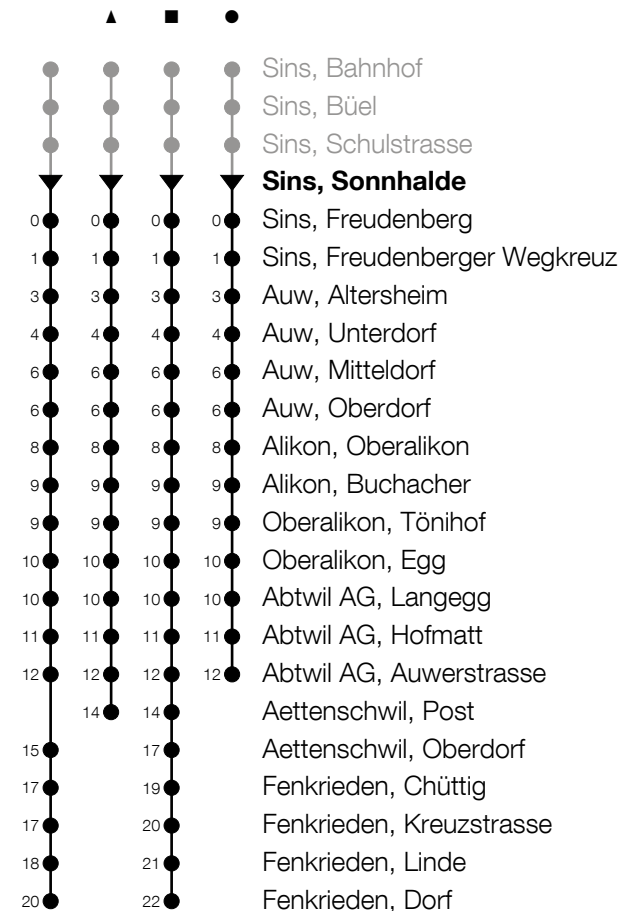

347

Sins, Sonnhalde ab

Richtung Fenkrieden, Dorf

h	Montag - Freitag	h	Samstag	h	Sonntag*
5		5		5	
6		6		6	
7		7	35	7	35
8	35	8	35	8	35
9	35	9	35	9	35
10		10	35	10	35
11	05 [▲] 53 [■]	11		11	
12	35	12	35	12	35
13	05 35 [▲]	13	35	13	35
14	35	14	35	14	35
15	35	15	35	15	35
16	05 [▲] 35	16	35	16	35
17	05 35	17	35	17	35
18	05 35	18	35	18	35
19	05 35	19	35 [●]	19	35 [●]
20	35	20		20	
21	35	21		21	
22		22		22	
23		23		23	
0		0		0	

*Zusätzliche Sonntage: 25.12., 26.12., 01.01., 02.01., 18.04., 21.04., 29.05., 09.06., 01.08.