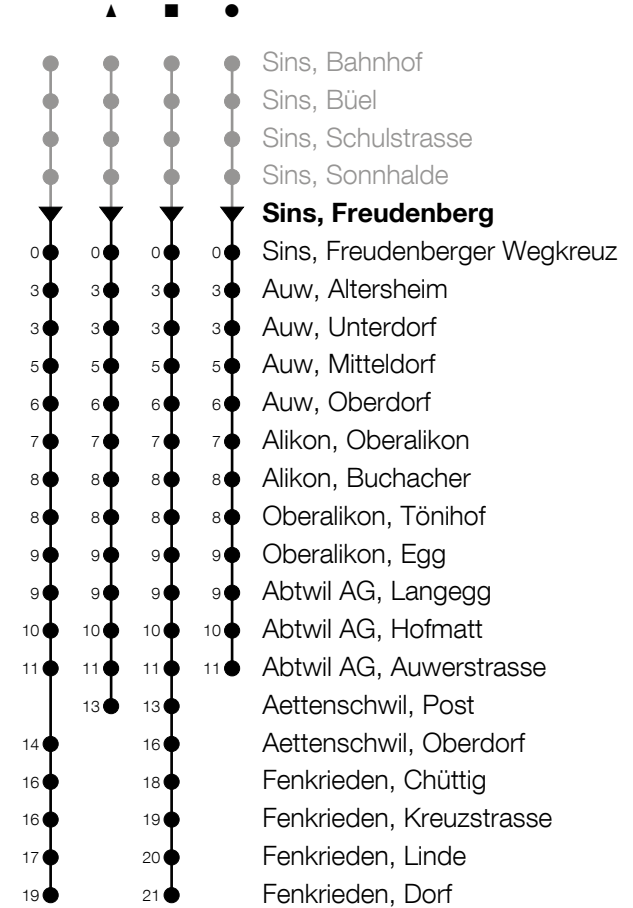

347

Sins, Freudenberg ab

Richtung Fenkrieden, Dorf

h	Montag - Freitag	h	Samstag	h	Sonntag*
5		5		5	
6		6		6	
7		7	36	7	36
8	36	8	36	8	36
9	36	9	36	9	36
10		10	36	10	36
11	06 [▲] 54 [■]	11		11	
12	36	12	36	12	36
13	06 36 [▲]	13	36	13	36
14	36	14	36	14	36
15	36	15	36	15	36
16	06 [▲] 36	16	36	16	36
17	06 36	17	36	17	36
18	06 36	18	36	18	36
19	06 36	19	36 [●]	19	36 [●]
20	36	20		20	
21	36	21		21	
22		22		22	
23		23		23	
0		0		0	

ca. Reisezeit in Minuten

*Zusätzliche Sonntage: 25.12., 26.12., 01.01., 02.01., 18.04., 21.04., 29.05., 09.06., 01.08.