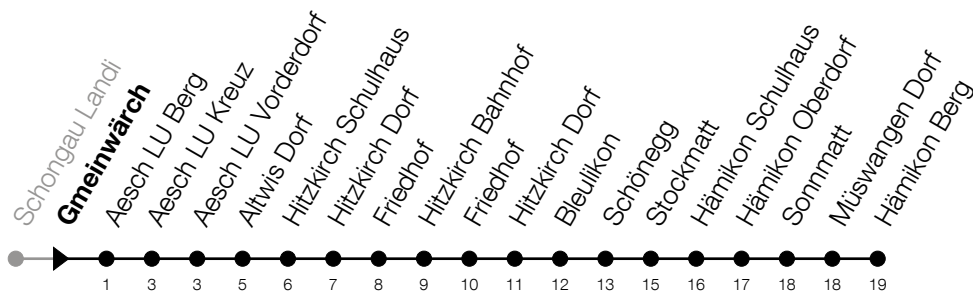

Gültig vom 15.12.2024 bis 13.12.2025

h	Montag - Freitag	Samstag	Sonntag*
22	26	26	
23	28	28	
0	34 ^⑤	34	

⑤: Verkehrt nur am Freitag

*Zusätzliche Sonntage: 25.12., 26.12., 01.01., 02.01., 18.04., 21.04., 29.05., 09.06., 19.06., 01.08., 15.08., 01.11., 08.12.