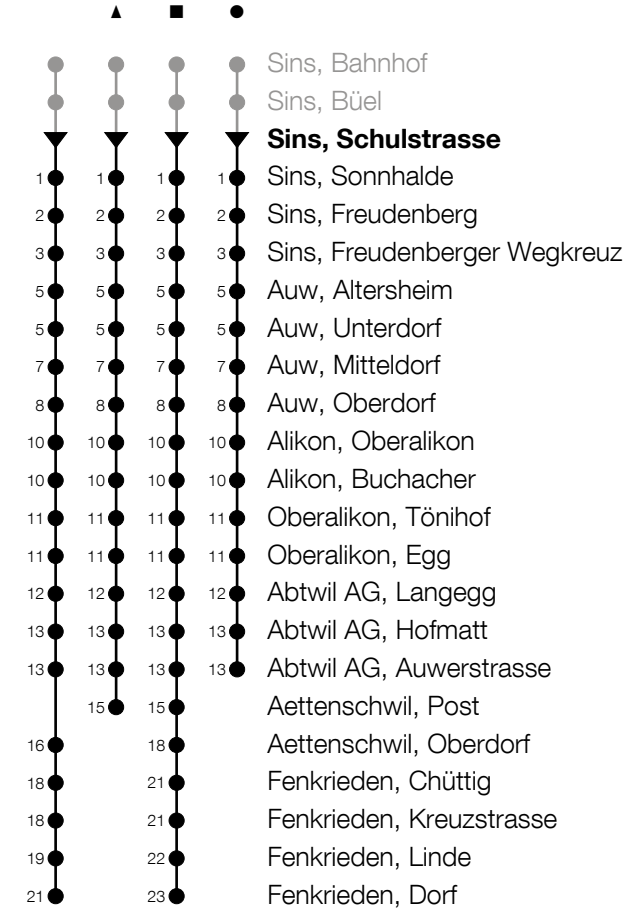

347

Sins, Schulstrasse ab

Richtung Fenkrieden, Dorf

h	Montag - Freitag	h	Samstag	h	Sonntag*
5		5		5	
6		6		6	
7		7	34	7	34
8	34	8	34	8	34
9	34	9	34	9	34
10		10	34	10	34
11	04 [▲] 52 [■]	11		11	
12	34	12	34	12	34
13	04 34 [▲]	13	34	13	34
14	34	14	34	14	34
15	34	15	34	15	34
16	04 [▲] 34	16	34	16	34
17	04 34	17	34	17	34
18	04 34	18	34	18	34
19	04 34	19	34 [●]	19	34 [●]
20	34	20		20	
21	34	21		21	
22		22		22	
23		23		23	
0		0		0	

ca. Reisezeit in Minuten

***Zusätzliche Sonntage: 25.12., 26.12., 01.01., 02.01., 18.04., 21.04., 29.05., 09.06., 01.08.**