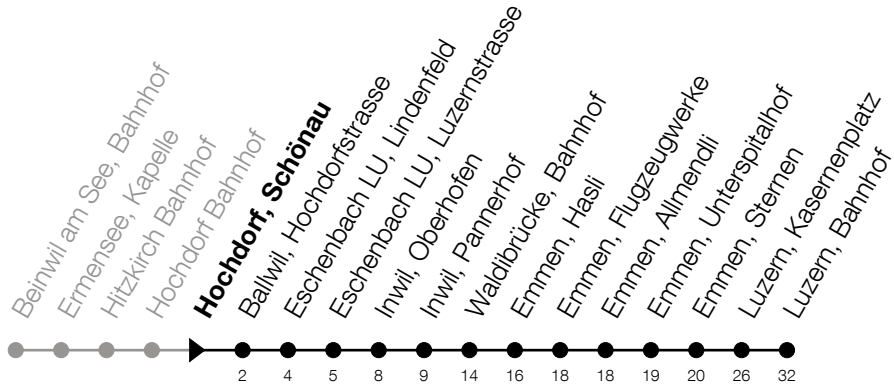

Hochdorf, Schönau Richtung Luzern, Bahnhof

Gültig vom 15.12.2024 bis 13.12.2025

h	Montag - Freitag	Samstag	Sonntag*
1	49 ^A	49	49 ^B
2	49 ^A	49	49 ^B

A: Verkehrt nur am Freitag sowie 31.12., 27.02., 03.03., 04.03.

B: Verkehrt am 01.08., 15.08., 01.11.

*Zusätzliche Sonntage: 25.12., 26.12., 01.01., 02.01., 18.04., 21.04., 29.05., 09.06., 19.06., 01.08., 15.08., 01.11., 08.12.