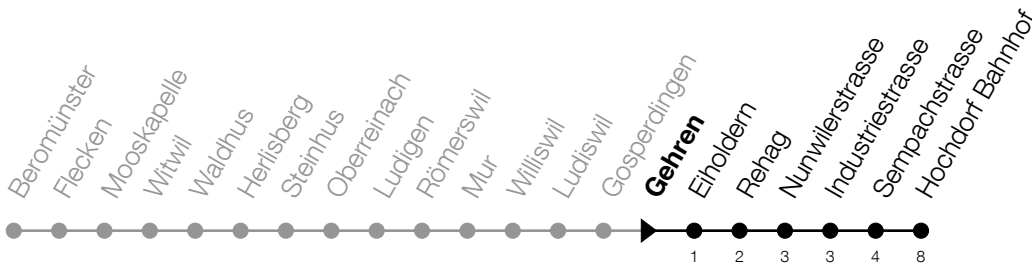

Gültig vom 15.12.2024 bis 13.12.2025

h	Montag - Freitag	Samstag	Sonntag*
6	15 45		
7	13 ^S _A 15 ^F 43 ^S 45 ^F		
8	15 45	15	15
9	45	15	15
10		15	15
11	15 45 ^F 45 ^S _A	15	15
12	15	15	15
13	13 ^S _A 15 ^F 45	15	15
14	45	15	15
15	15	15	15
16	15	15	15
17	15 45	15	15
18	15 45	15	15
19	15 45	15	15
20	15	15	
21	15	15	
22	15 [Ⓢ]	15	
23	15 [Ⓢ]	15	
0	15 [Ⓢ]	15	

F : Verkehrt an schulfreien Tagen**Ⓢ** : Verkehrt nur am Freitag**S** : Verkehrt an Schultagen**A** : Verkehrt an Schultagen bis

Hochdorf, Oberstufenzentrum

*Zusätzliche Sonntage: 25.12., 26.12., 01.01., 02.01., 18.04., 21.04., 29.05., 09.06., 19.06., 01.08., 15.08., 01.11., 08.12.