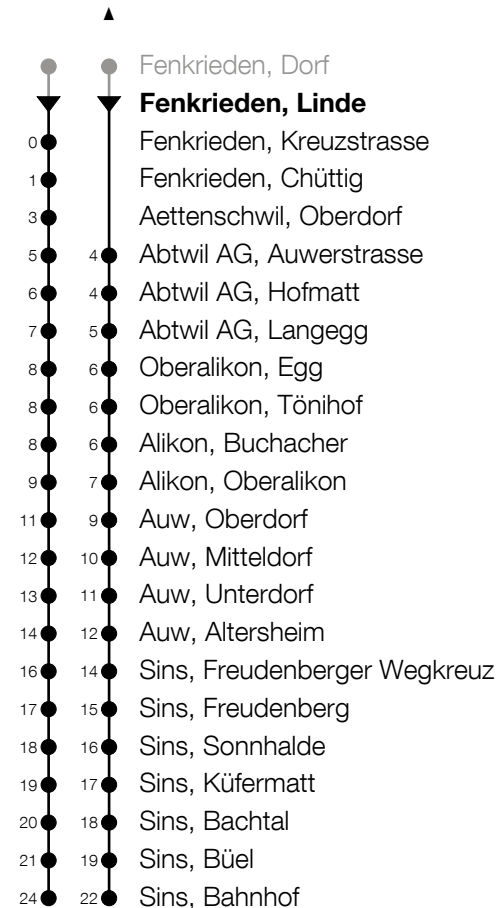

**347**

Fenkrieden, Linde ab

**Richtung Sins, Bahnhof**

h	Montag - Freitag	h	Samstag	h	Sonntag*
5	59	5		5	
6	59	6		6	
7	59	7	59	7	59
8	59	8	59	8	59
9	59	9	59	9	59
10		10	59	10	59
11		11		11	
12	59	12	59	12	59
13	29	13	59	13	59
14		14	59	14	59
15	01 <sup>^</sup>	15	59	15	59
16	01 <sup>^</sup>	16	59	16	59
17	01 <sup>^</sup> 31 <sup>^</sup>	17	59	17	59
18	01 <sup>^</sup> 31 <sup>^</sup>	18	59	18	59
19	01 <sup>^</sup>	19		19	
20	01 <sup>^</sup>	20		20	
21	01 <sup>^</sup>	21		21	
22		22		22	
23		23		23	
0		0		0	

ca. Reisezeit in Minuten

**\*Zusätzliche Sonntage: 25.12., 26.12., 01.01., 02.01., 18.04., 21.04., 29.05., 09.06., 01.08.**