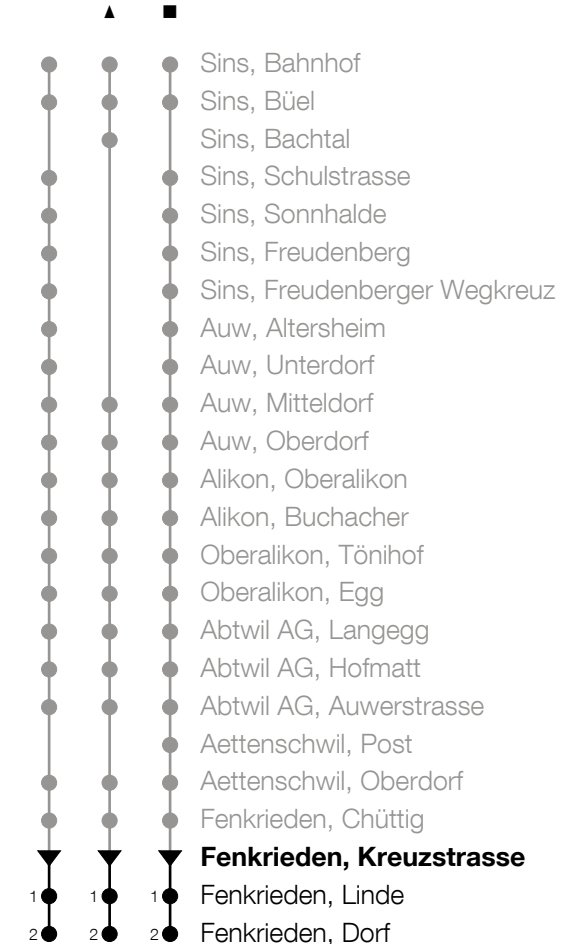

347

Fenkrieden, Kreuzstrasse ab

Richtung Fenkrieden, Dorf

| h | Montag - Freitag | h | Samstag | h | Sonntag* |
|----|--------------------|----|---------|----|----------|
| 5 | | 5 | | 5 | |
| 6 | 49 [▲] | 6 | | 6 | |
| 7 | 49 [▲] | 7 | 53 | 7 | 53 |
| 8 | 53 | 8 | 53 | 8 | 53 |
| 9 | 53 | 9 | 53 | 9 | 53 |
| 10 | | 10 | 53 | 10 | 53 |
| 11 | | 11 | | 11 | |
| 12 | 14 [■] 53 | 12 | 53 | 12 | 53 |
| 13 | 23 | 13 | 53 | 13 | 53 |
| 14 | 53 | 14 | 53 | 14 | 53 |
| 15 | 53 | 15 | 53 | 15 | 53 |
| 16 | 53 | 16 | 53 | 16 | 53 |
| 17 | 23 53 | 17 | 53 | 17 | 53 |
| 18 | 23 53 | 18 | 53 | 18 | 53 |
| 19 | 53 | 19 | | 19 | |
| 20 | 53 | 20 | | 20 | |
| 21 | | 21 | | 21 | |
| 22 | | 22 | | 22 | |
| 23 | | 23 | | 23 | |
| 0 | | 0 | | 0 | |

ca. Reisezeit in Minuten

***Zusätzliche Sonntage: 25.12., 26.12., 01.01., 02.01., 18.04., 21.04., 29.05., 09.06., 01.08.**

Gültig vom 15.12.2024 bis 13.12.2025