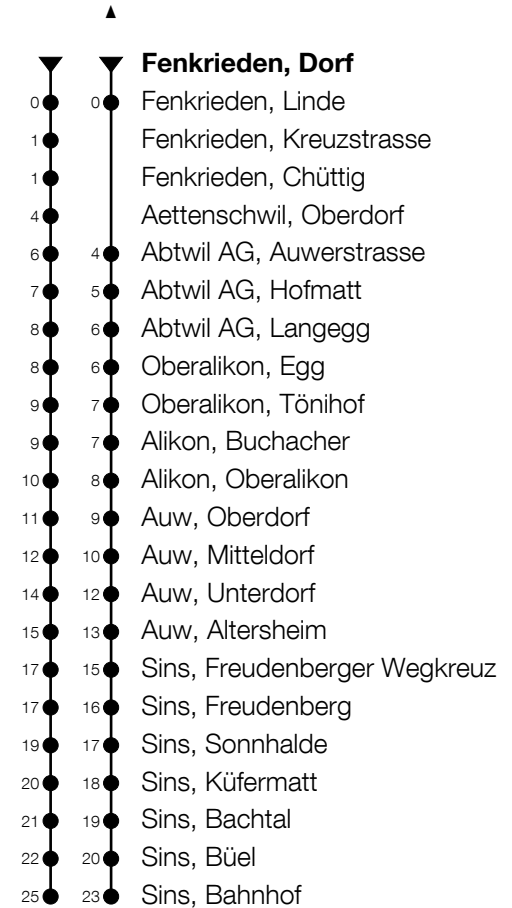

347

Fenkrieden, Dorf ab

Richtung Sins, Bahnhof

h	Montag - Freitag	h	Samstag	h	Sonntag*
5	59	5		5	
6	59	6		6	
7	59	7	59	7	59
8	59	8	59	8	59
9	59	9	59	9	59
10		10	59	10	59
11		11		11	
12	59	12	59	12	59
13	29	13	59	13	59
14		14	59	14	59
15	00 [^]	15	59	15	59
16	00 [^]	16	59	16	59
17	00 [^] 30 [^]	17	59	17	59
18	00 [^] 30 [^]	18	59	18	59
19	00 [^]	19		19	
20	00 [^]	20		20	
21	00 [^]	21		21	
22		22		22	
23		23		23	
0		0		0	

ca. Reisezeit in Minuten

***Zusätzliche Sonntage: 25.12., 26.12., 01.01., 02.01., 18.04., 21.04., 29.05., 09.06., 01.08.**

Gültig vom 15.12.2024 bis 13.12.2025