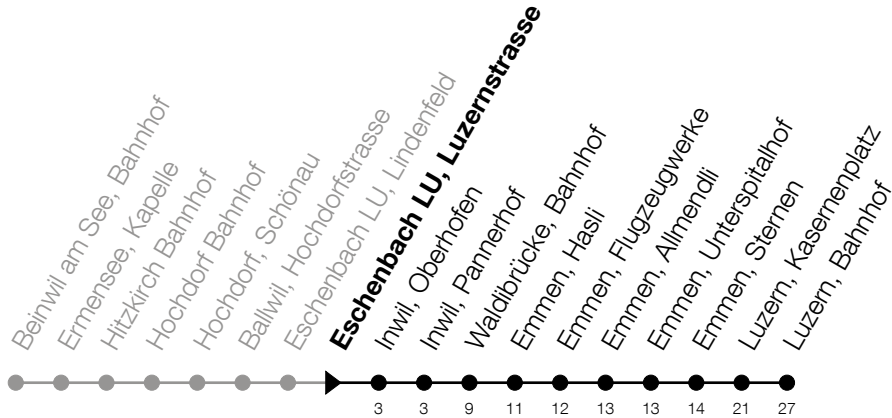

N9

Eschenbach LU, Luzernstrasse Richtung Luzern, Bahnhof

Gültig vom 15.12.2024 bis 13.12.2025

h	Montag - Freitag	Samstag	Sonntag*
1	54 ^A	54	54 ^B
2	54 ^A	54	54 ^B

A: Verkehrt nur am Freitag sowie 31.12., 27.02., 03.03., 04.03.

B: Verkehrt am 01.08., 15.08., 01.11.

*Zusätzliche Sonntage: 25.12., 26.12., 01.01., 02.01., 18.04., 21.04., 29.05., 09.06., 19.06., 01.08., 15.08., 01.11., 08.12.

www.nachtstern.ch