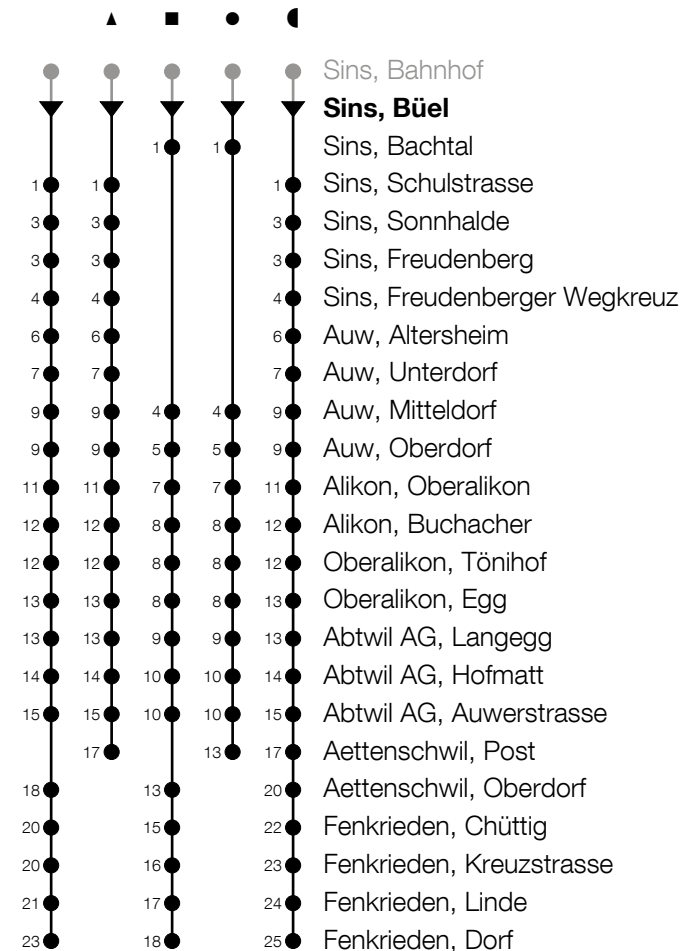

347

Sins, Büel ab

# Richtung Fenkrieden, Dorf

h	Montag - Freitag	h	Samstag	h	Sonntag*
5		5		5	
6	02 <sup>•</sup> 28 32 <sup>■</sup>	6		6	
7	02 <sup>•</sup> 32 <sup>■</sup>	7	32	7	32
8	32	8	32	8	32
9	32	9	32	9	32
10		10	32	10	32
11	02 <sup>▲</sup> 50 <sup>◐</sup>	11		11	
12	32	12	32	12	32
13	02 32 <sup>▲</sup>	13	32	13	32
14	32	14	32	14	32
15	32	15	32	15	32
16	02 <sup>▲</sup> 32	16	32	16	32
17	02 32	17	32	17	32
18	02 32	18	32	18	32
19	02 32	19	32 <sub>A</sub>	19	32 <sub>A</sub>
20	32	20		20	
21	32	21		21	
22		22		22	
23		23		23	
0		0		0	

**A** : Verkehrt bis Abtwil AG, Auwerstrasse

**\*Zusätzliche Sonntage: 25.12., 26.12., 01.01., 02.01., 18.04., 21.04., 29.05., 09.06., 01.08.**