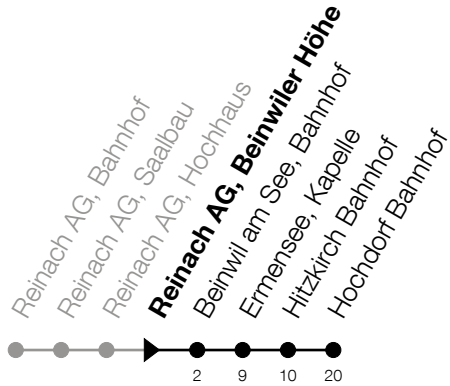

# Reinach AG, Beinwiler Höhe Richtung Hochdorf, Bahnhof

Gültig vom 15.12.2024 bis 13.12.2025

h	Montag - Freitag	Samstag	Sonntag*
3	37 <sup>A</sup>	37	37 <sup>B</sup>
4	37 <sup>A</sup>	37	37 <sup>B</sup>

**A:** Verkehrt nur am Freitag sowie 31.12., 27.02., 03.03., 04.03.

**B:** Verkehrt am 01.08., 15.08., 01.11.

\*Zusätzliche Sonntage: 25.12., 26.12., 01.01., 02.01., 18.04., 21.04., 29.05., 09.06., 19.06., 01.08., 15.08., 01.11., 08.12.