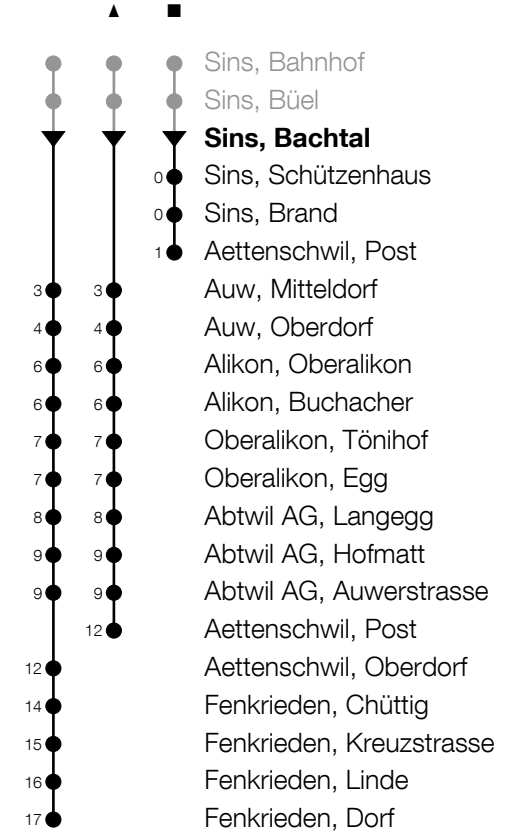

347

Sins, Bachtal ab

# Richtung Fenkrieden, Dorf

h	Montag - Freitag	h	Samstag	h	Sonntag*
5		5		5	
6	04 <sup>▲</sup> 30 <sup>■</sup> 34	6		6	
7	04 <sup>▲</sup> 34	7		7	
8		8		8	
9		9		9	
10		10		10	
11		11		11	
12		12		12	
13		13		13	
14		14		14	
15		15		15	
16		16		16	
17		17		17	
18		18		18	
19		19		19	
20		20		20	
21		21		21	
22		22		22	
23		23		23	
0		0		0	

ca. Reisezeit in Minuten

\*Zusätzliche Sonntage: 25.12., 26.12., 01.01., 02.01., 18.04., 21.04., 29.05., 09.06., 01.08.