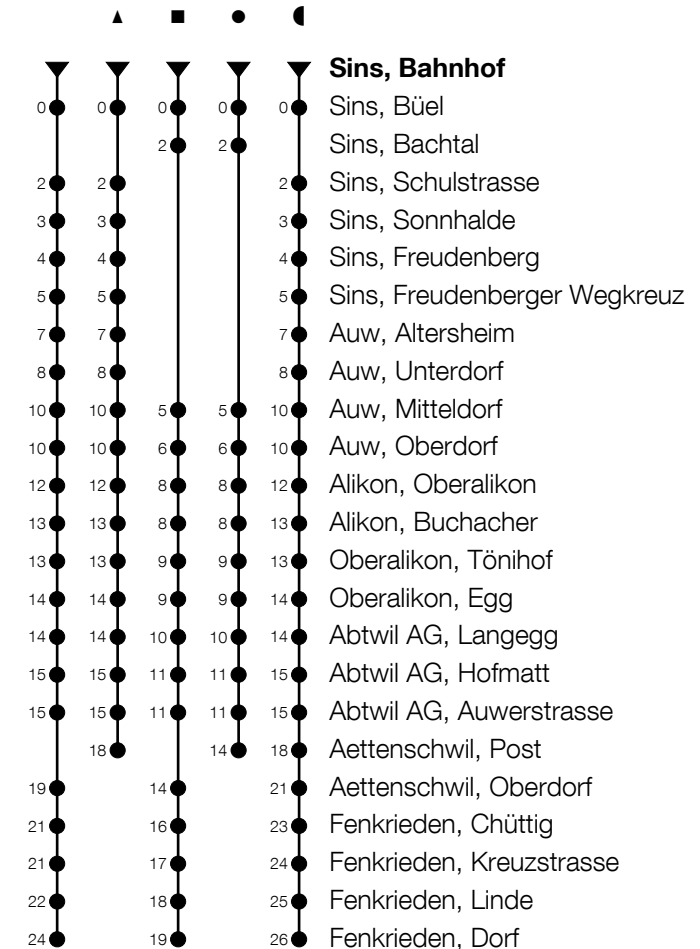

347

Sins, Bahnhof ab

Richtung Fenkrieden, Dorf

h	Montag - Freitag	h	Samstag	h	Sonntag*
5		5		5	
6	02 [•] 28 32 [■]	6		6	
7	02 [•] 32 [■]	7	32	7	32
8	32	8	32	8	32
9	32	9	32	9	32
10		10	32	10	32
11	02 [▲] 50 [◐]	11		11	
12	32	12	32	12	32
13	02 32 [▲]	13	32	13	32
14	32	14	32	14	32
15	32	15	32	15	32
16	02 [▲] 32	16	32	16	32
17	02 32	17	32	17	32
18	02 32	18	32	18	32
19	02 32	19	32 _A	19	32 _A
20	32	20		20	
21	32	21		21	
22		22		22	
23		23		23	
0		0		0	

ca. Reisezeit in Minuten

A : Verkehrt bis Abtwil AG, Auwerstrasse***Zusätzliche Sonntage: 25.12., 26.12., 01.01., 02.01., 18.04., 21.04., 29.05., 09.06., 01.08.**