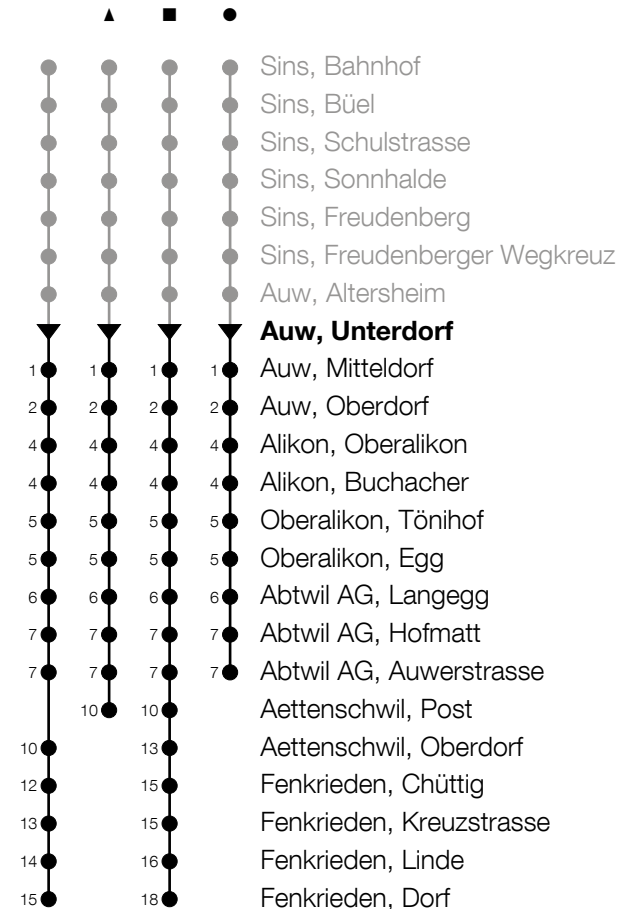

347

Auw, Unterdorf ab

# Richtung Fenkrieden, Dorf

h	Montag - Freitag	h	Samstag	h	Sonntag*
5		5		5	
6		6		6	
7		7	40	7	40
8	40	8	40	8	40
9	40	9	40	9	40
10		10	40	10	40
11	10 <sup>▲</sup> 58 <sup>■</sup>	11		11	
12	40	12	40	12	40
13	10 40 <sup>▲</sup>	13	40	13	40
14	40	14	40	14	40
15	40	15	40	15	40
16	10 <sup>▲</sup> 40	16	40	16	40
17	10 40	17	40	17	40
18	10 40	18	40	18	40
19	10 40	19	40 <sup>●</sup>	19	40 <sup>●</sup>
20	40	20		20	
21	40	21		21	
22		22		22	
23		23		23	
0		0		0	

ca. Reisezeit in Minuten

\*Zusätzliche Sonntage: 25.12., 26.12., 01.01., 02.01., 18.04., 21.04., 29.05., 09.06., 01.08.