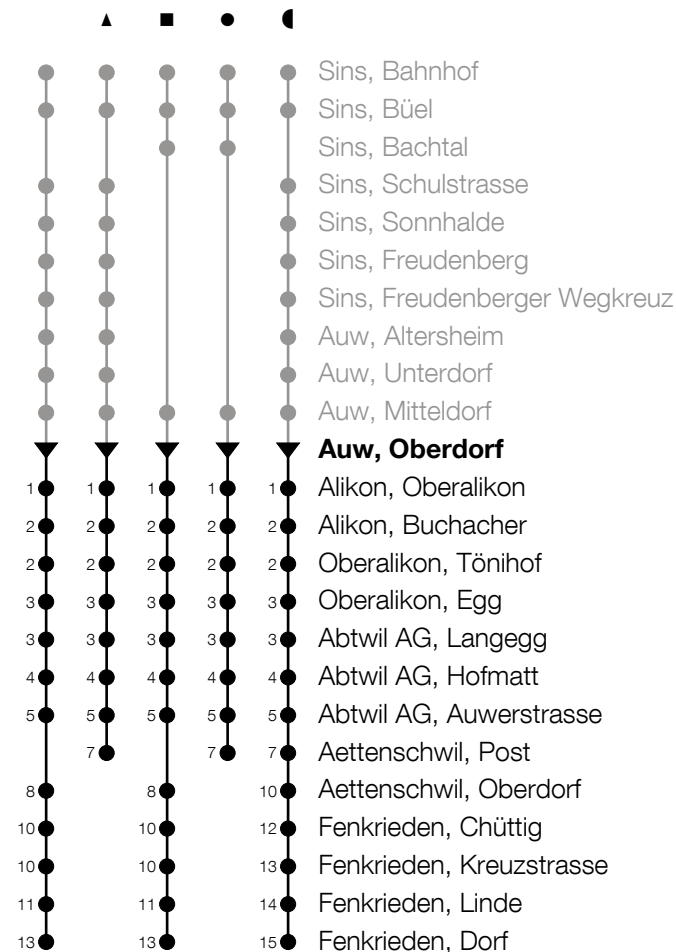

347

Auw, Oberdorf ab

Richtung Fenkrieden, Dorf

h	Montag - Freitag	h	Samstag	h	Sonntag*
5		5		5	
6	08 ^A 38 ^B	6		6	
7	08 ^A 38 ^B	7	42	7	42
8	42	8	42	8	42
9	42	9	42	9	42
10		10	42	10	42
11	12 ^A	11		11	
12	00 ^C 42	12	42	12	42
13	12 42 ^A	13	42	13	42
14	42	14	42	14	42
15	42	15	42	15	42
16	12 ^A 42	16	42	16	42
17	12 42	17	42	17	42
18	12 42	18	42	18	42
19	12 42	19	42 _B	19	42 _B
20	42	20		20	
21	42	21		21	
22		22		22	
23		23		23	
0		0		0	

ca. Reisezeit in Minuten

A : Verkehrt ab Aettenschwil, Post weiter ohne Halt bis Sins, Brand

B : Verkehrt bis Abtwil AG, Auwerstrasse

***Zusätzliche Sonntage: 25.12., 26.12., 01.01., 02.01., 18.04., 21.04., 29.05., 09.06., 01.08.**