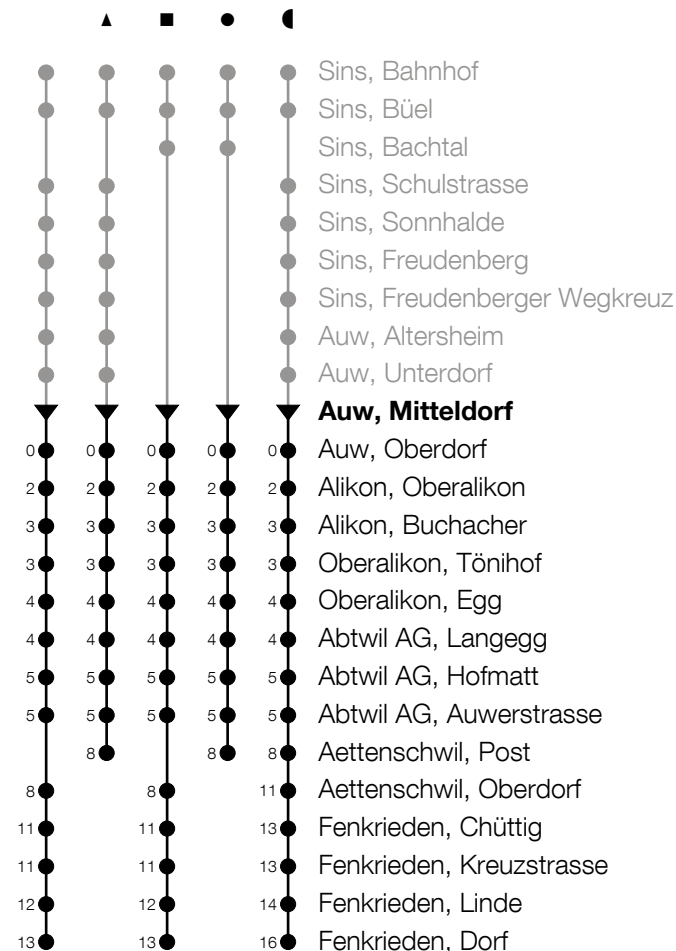

347

Auw, Mitteldorf ab

Richtung Fenkrieden, Dorf

h	Montag - Freitag	h	Samstag	h	Sonntag*
5		5		5	
6	07 ^A 37 ^B	6		6	
7	07 ^A 37 ^B	7	42	7	42
8	42	8	42	8	42
9	42	9	42	9	42
10		10	42	10	42
11	12 ^A	11		11	
12	00 ^C 42	12	42	12	42
13	12 42 ^A	13	42	13	42
14	42	14	42	14	42
15	42	15	42	15	42
16	12 ^A 42	16	42	16	42
17	12 42	17	42	17	42
18	12 42	18	42	18	42
19	12 42	19	42 _B	19	42 _B
20	42	20		20	
21	42	21		21	
22		22		22	
23		23		23	
0		0		0	

ca. Reisezeit in Minuten

A : Verkehrt ab Aettenschwil, Post weiter ohne Halt bis Sins, Brand

B : Verkehrt bis Abtwil AG, Auwerstrasse

***Zusätzliche Sonntage: 25.12., 26.12., 01.01., 02.01., 18.04., 21.04., 29.05., 09.06., 01.08.**