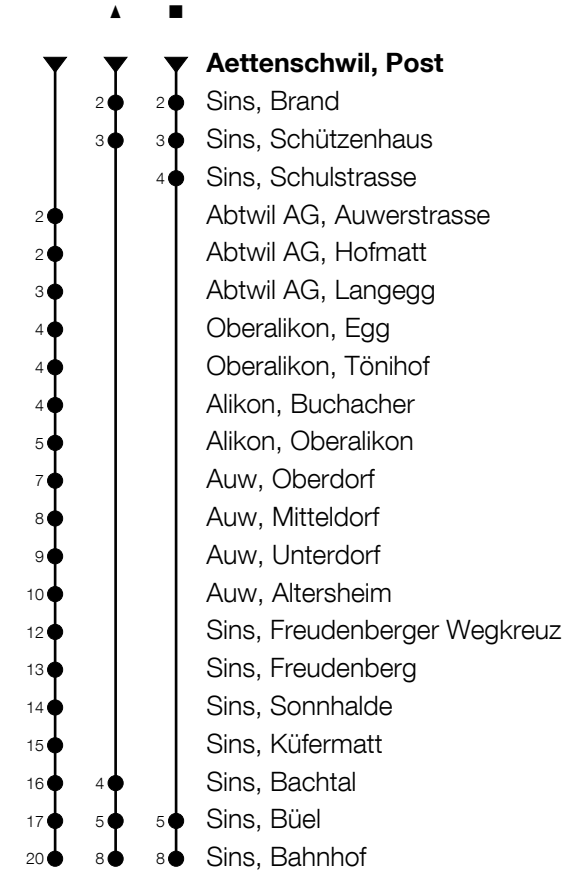

# Richtung Sins, Bahnhof

| h  | Montag - Freitag   | h  | Samstag | h  | Sonntag* |
|----|--------------------|----|---------|----|----------|
| 5  |                    | 5  |         | 5  |          |
| 6  | 16 <sup>▲</sup> 33 | 6  |         | 6  |          |
| 7  | 16 <sup>■</sup>    | 7  |         | 7  |          |
| 8  |                    | 8  |         | 8  |          |
| 9  |                    | 9  |         | 9  |          |
| 10 |                    | 10 |         | 10 |          |
| 11 | 29                 | 11 |         | 11 |          |
| 12 |                    | 12 |         | 12 |          |
| 13 |                    | 13 |         | 13 |          |
| 14 | 03                 | 14 |         | 14 |          |
| 15 |                    | 15 |         | 15 |          |
| 16 | 33                 | 16 |         | 16 |          |
| 17 |                    | 17 |         | 17 |          |
| 18 |                    | 18 |         | 18 |          |
| 19 |                    | 19 |         | 19 |          |
| 20 |                    | 20 |         | 20 |          |
| 21 |                    | 21 |         | 21 |          |
| 22 |                    | 22 |         | 22 |          |
| 23 |                    | 23 |         | 23 |          |
| 0  |                    | 0  |         | 0  |          |

ca. Reisezeit in Minuten

\*Zusätzliche Sonntage: 25.12., 26.12., 01.01., 02.01., 18.04., 21.04., 29.05., 09.06., 01.08.