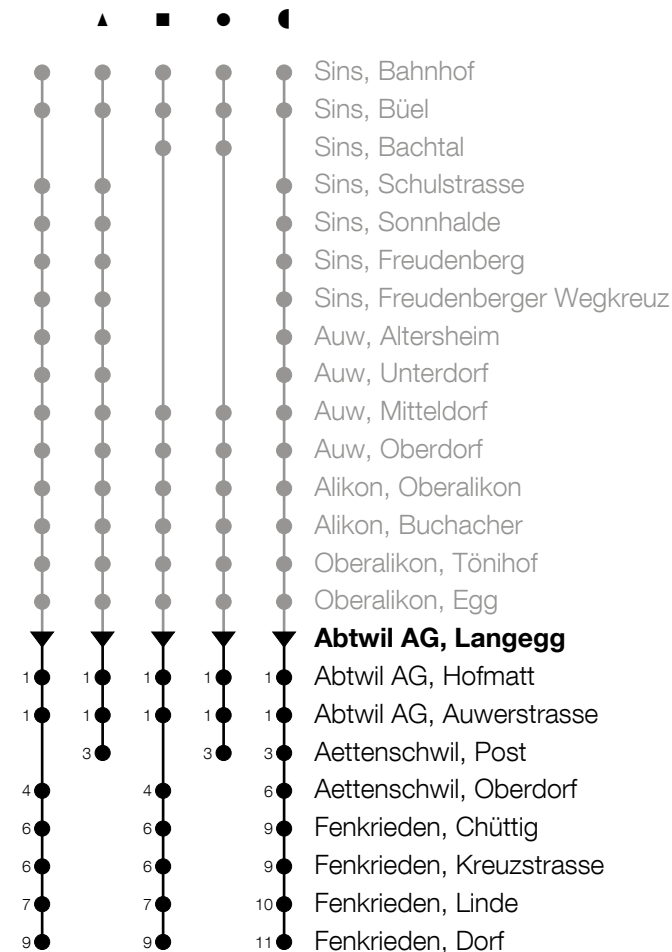

Richtung Fenkrieden, Dorf

h	Montag - Freitag	h	Samstag	h	Sonntag*
5		5		5	
6	12 ^A 42 ^B	6		6	
7	12 ^A 42 ^B	7	46	7	46
8	46	8	46	8	46
9	46	9	46	9	46
10		10	46	10	46
11	16 ^A	11		11	
12	04 ^C 46	12	46	12	46
13	16 46 ^A	13	46	13	46
14	46	14	46	14	46
15	46	15	46	15	46
16	16 ^A 46	16	46	16	46
17	16 46	17	46	17	46
18	16 46	18	46	18	46
19	16 46	19	46 _B	19	46 _B
20	46	20		20	
21	46	21		21	
22		22		22	
23		23		23	
0		0		0	

A : Verkehrt ab Aettenschwil, Post weiter ohne Halt bis Sins, Brand

B : Verkehrt bis Abtwil AG, Auwerstrasse

***Zusätzliche Sonntage: 25.12., 26.12., 01.01., 02.01., 18.04., 21.04., 29.05., 09.06., 01.08.**