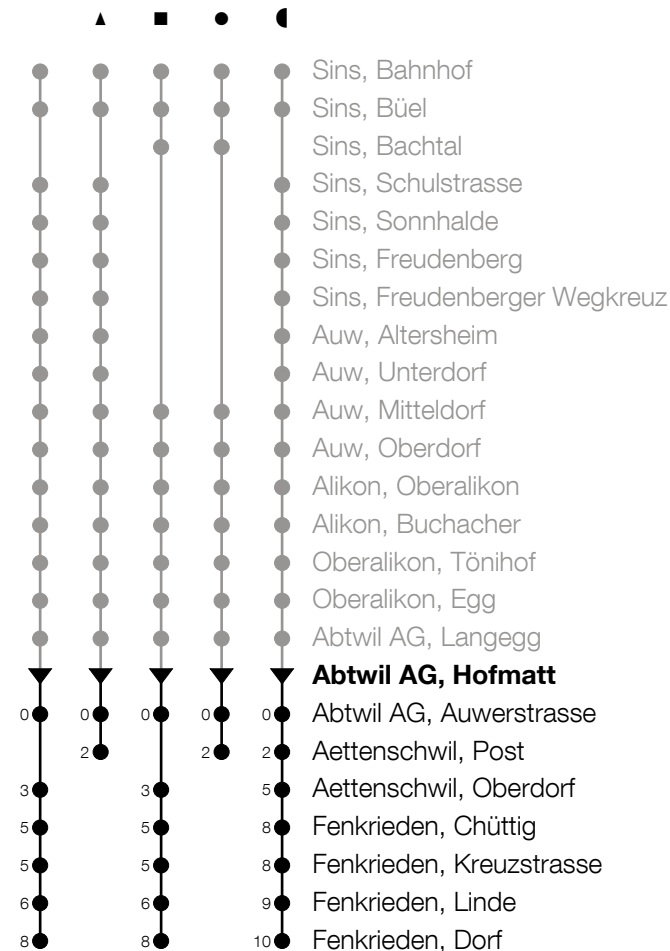

347

Abtwil AG, Hofmatt ab

Richtung Fenkrieden, Dorf

h	Montag - Freitag	h	Samstag	h	Sonntag*
5		5		5	
6	13 ^A 43 ^B	6		6	
7	13 ^A 43 ^B	7	47	7	47
8	47	8	47	8	47
9	47	9	47	9	47
10		10	47	10	47
11	17 ^A	11		11	
12	05 ^C 47	12	47	12	47
13	17 47 ^A	13	47	13	47
14	47	14	47	14	47
15	47	15	47	15	47
16	17 ^A 47	16	47	16	47
17	17 47	17	47	17	47
18	17 47	18	47	18	47
19	17 47	19	47 ^B	19	47 ^B
20	47	20		20	
21	47	21		21	
22		22		22	
23		23		23	
0		0		0	

ca. Reisezeit in Minuten

A : Verkehrt ab Aettenschwil, Post weiter ohne Halt bis Sins, Brand

B : Verkehrt bis Abtwil AG, Auwerstrasse

***Zusätzliche Sonntage: 25.12., 26.12., 01.01., 02.01., 18.04., 21.04., 29.05., 09.06., 01.08.**