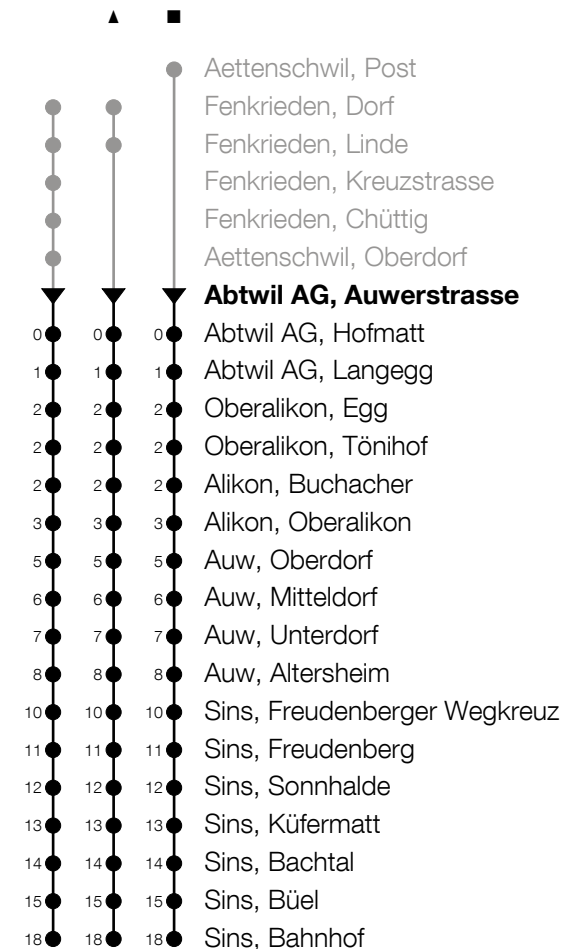

**347**

Abtwil AG, Auwerstrasse ab

**Richtung Sins, Bahnhof**

h	Montag - Freitag	h	Samstag	h	Sonntag*
5	35	5		5	
6	05 35 <sup>■</sup>	6		6	
7	05 35	7	05	7	05
8	05 35	8	05	8	05
9	05	9	05	9	05
10	05	10	05	10	05
11	31 <sup>■</sup>	11	05	11	05
12		12		12	
13	05 35	13	05	13	05
14	05 <sup>■</sup>	14	05	14	05
15	05 <sup>▲</sup>	15	05	15	05
16	05 <sup>▲</sup> 35 <sup>■</sup>	16	05	16	05
17	05 <sup>▲</sup> 35 <sup>▲</sup>	17	05	17	05
18	05 <sup>▲</sup> 35 <sup>▲</sup>	18	05	18	05
19	05 <sup>▲</sup>	19	05	19	05
20	05 <sup>▲</sup>	20		20	
21	05 <sup>▲</sup>	21		21	
22		22		22	
23		23		23	
0		0		0	

ca. Reisezeit in Minuten

**\*Zusätzliche Sonntage: 25.12., 26.12., 01.01., 02.01., 18.04., 21.04., 29.05., 09.06., 01.08.**