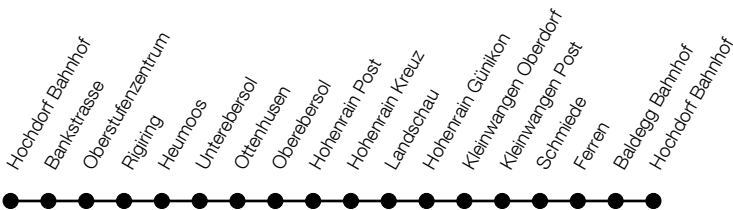

Gültig von 15.12.2024 bis 13.12.2025

Montag - Freitag		7	10	12	13	15	16	17	18	19-20	21-22	23	0	1
		S					o	o	o				Ⓢ	Ⓢ
Hochdorf, Bahnhof	ab	30	30	00	30	30	30	00	30	30	00	30	30	38
Hochdorf, Oberstufenzentrum		32	32	02	32	32	32	02	32	32	02	32	32	40
Hochdorf, Rigiring		01	33	33	03	33	33	33	03	33	03	33	33	41
Hohenrain, Unterebersol		-	34	34	04	34	34	34	04	34	04	34	34	42
Hohenrain, Ottenhusen		-	37	37	07	37	37	37	07	37	07	37	37	45
Hohenrain, Oberebersol		-	38	38	08	38	38	38	08	38	08	38	38	46
Hohenrain, Post		-	41	41	11	41	41	41	11	41	11	41	41	49
Hohenrain, Kreuz		03	42	42	12	42	42	42	12	42	12	42	42	50
Kleinwangen, Oberdorf		07	46	46	16	46	46	46	16	46	16	46	46	54
Kleinwangen, Post		07	46	46	16	46	46	46	16	46	16	46	46	54
Baldegg, Bahnhof		11	50	50	20	50	50	50	-	50	20	50	50	58
Baldegg, Kantonsschule		13	-	-	-	-	-	-	-	-	-	-	-	-
Hochdorf, Oberstufenzentrum		19	-	-	-	-	-	-	-	-	-	-	-	-
Hochdorf, Bahnhof	an	23	54	54	24	54	54	54	24	54	54	54	54	02

Samstag		20-23	0	1
Hochdorf, Bahnhof	ab	30	38	
Hochdorf, Oberstufenzentrum		32	40	
Hochdorf, Rigiring		33	41	
Hohenrain, Unterebersol		34	42	
Hohenrain, Ottenhusen		37	45	
Hohenrain, Oberebersol		38	46	
Hohenrain, Post		41	49	
Hohenrain, Kreuz		42	50	
Kleinwangen, Oberdorf		46	54	
Kleinwangen, Post		46	54	
Baldegg, Bahnhof		50	58	
Hochdorf, Bahnhof	an	54	02	

S : verkehrt an Schultagen
o : ohne Halt Baldegg, Bahnhof

Ⓢ : verkehrt nur am Freitag