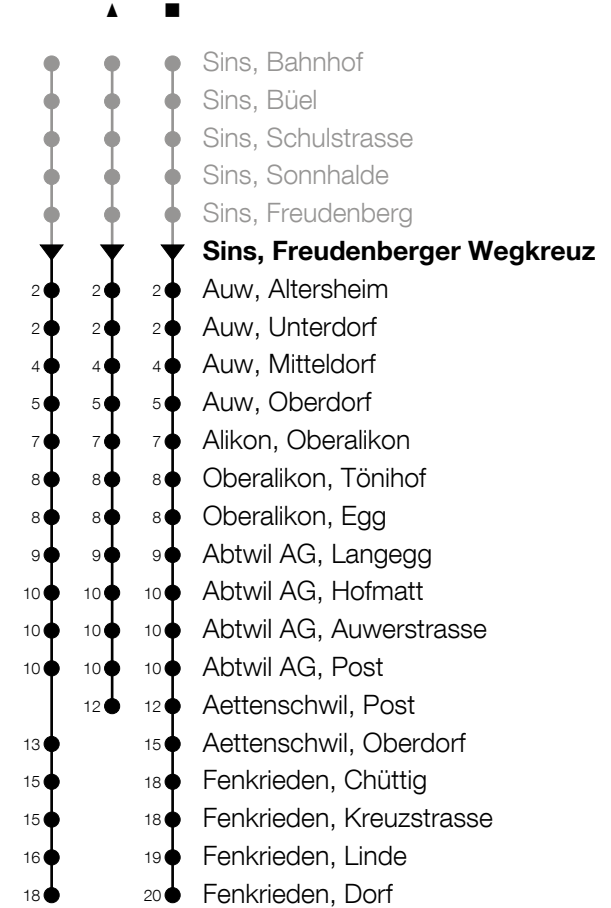

347

Sins, Freudenberger Wegkreuz ab

Richtung Fenkrieden, Dorf

h	Montag - Freitag	h	Samstag	h	Sonntag
5		5		5	
6		6		6	
7		7		7	
8	37	8		8	
9	37	9		9	
10		10		10	
11	07 [▲] 55 [■]	11		11	
12	37	12	37	12	
13	07 37 [▲]	13		13	
14	37	14		14	
15	37	15	37	15	
16	07 [▲] 37	16		16	
17	07 37	17	37	17	
18	07 37	18		18	
19	07 37	19		19	
20	37	20		20	
21	37	21		21	
22		22		22	
23		23		23	
0		0		0	

ca. Reisezeit in Minuten