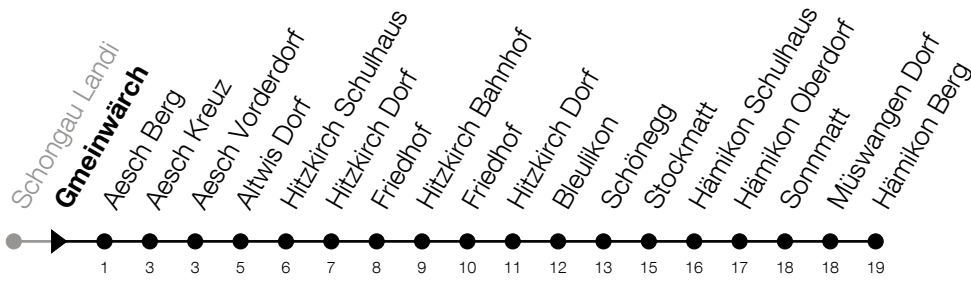

Gültig von 10.12.2023 bis 14.12.2024

h	Montag - Freitag	Samstag	Sonntag
22	26	26	
23	28	28	
0	34 ^⑤	34	

⑤: Verkehrt nur am Freitag

Am 25.12./26.12./01.01./02.01./29.03./01.04./09.05./20.05./30.05./01.08./15.08./01.11.
gilt der Sonntagsfahrplan.