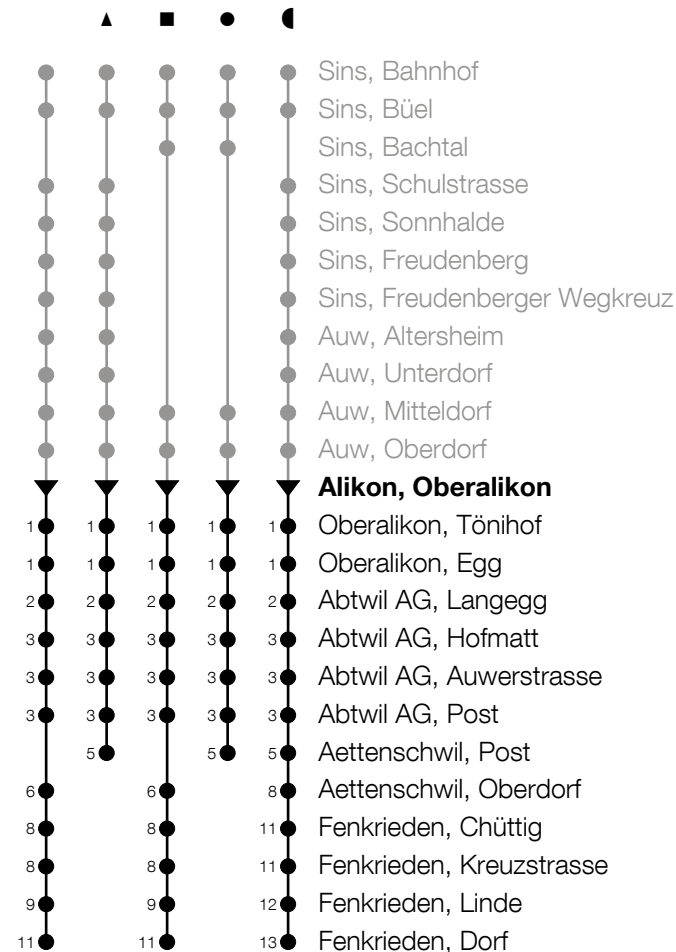

347

Alikon, Oberalikon ab

Richtung Fenkrieden, Dorf

h	Montag - Freitag	h	Samstag	h	Sonntag
5		5		5	
6	10 [▲] 40 [■]	6		6	
7	10 [▲] 40 [■]	7		7	
8	44	8		8	
9	44	9		9	
10		10		10	
11	14 [▲]	11		11	
12	02 [■] 44	12	44	12	
13	14 44 [▲]	13		13	
14	44	14		14	
15	44	15	44	15	
16	14 [▲] 44	16		16	
17	14 44	17	44	17	
18	14 44	18		18	
19	14 44	19		19	
20	44	20		20	
21	44	21		21	
22		22		22	
23		23		23	
0		0		0	

ca. Reisezeit in Minuten

A : Verkehrt ab Aettenschwil, Post weiter ohne Halt bis Sins, Brand

Am 25.12./26.12./01.01./02.01./29.03./01.04./09.05./20.05./30.05./01.08./15.08./01.11. gilt der Sonntagsfahrplan.