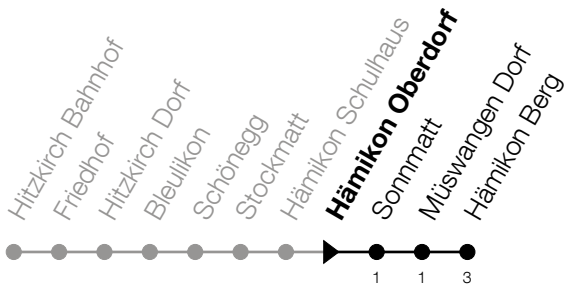

Gültig von 10.12.2023 bis 14.12.2024

h	Montag - Freitag	Samstag	Sonntag
6	22 52		
7	22 52	22	
8	52	52	52
9	52		
10	52	52	52
11	52		
12	22 52	52	52
13	22		
14	22	52	52
15	22		
16	22 52	22	52
17	22 52	52	
18	22 52		22
19	52	22	
20	52		
21	52		

Am 25.12./26.12./01.01./02.01./29.03./01.04./09.05./20.05./30.05./01.08./15.08./01.11.
gilt der Sonntagsfahrplan.