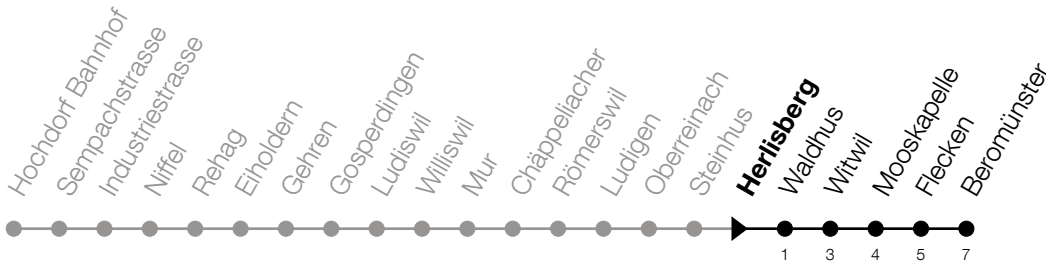

105

Herlisberg

Richtung Beromünster, Post

Gültig von 10.12.2023 bis 14.12.2024

h	Montag - Freitag	Samstag	Sonntag
5	45		
6	15 45		
7	15 45		
8	15		
9			
10	45		
11	15 45	45	45
12	15		
13	15		
14		45	45
15	45		
16	45		
17	15 45		
18	15 45		
19	15		

Am 25.12./26.12./01.01./02.01./29.03./01.04./09.05./20.05./30.05./01.08./15.08./01.11. gilt der Sonntagsfahrplan.