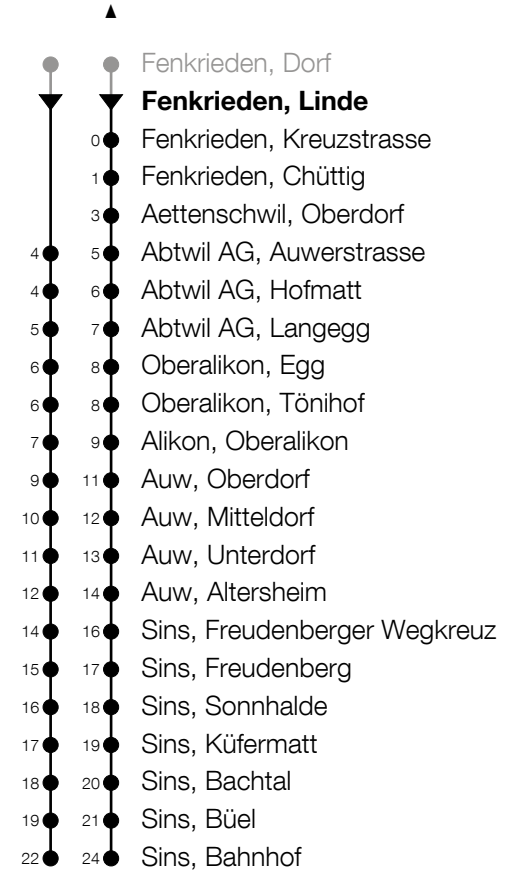

347

Fenkrieden, Linde ab

Richtung Sins, Bahnhof

h	Montag - Freitag	h	Samstag	h	Sonntag
5	59 [^]	5		5	
6	59 [^]	6		6	
7	59 [^]	7		7	
8	59 [^]	8		8	
9	59 [^]	9		9	
10		10		10	
11		11		11	
12	59 [^]	12	59 [^]	12	
13	29 [^]	13		13	
14		14		14	
15	01	15	59 [^]	15	
16	01	16		16	
17	01 31	17		17	
18	01 31	18		18	
19	01	19		19	
20	01	20		20	
21	01	21		21	
22		22		22	
23		23		23	
0		0		0	

ca. Reisezeit in Minuten