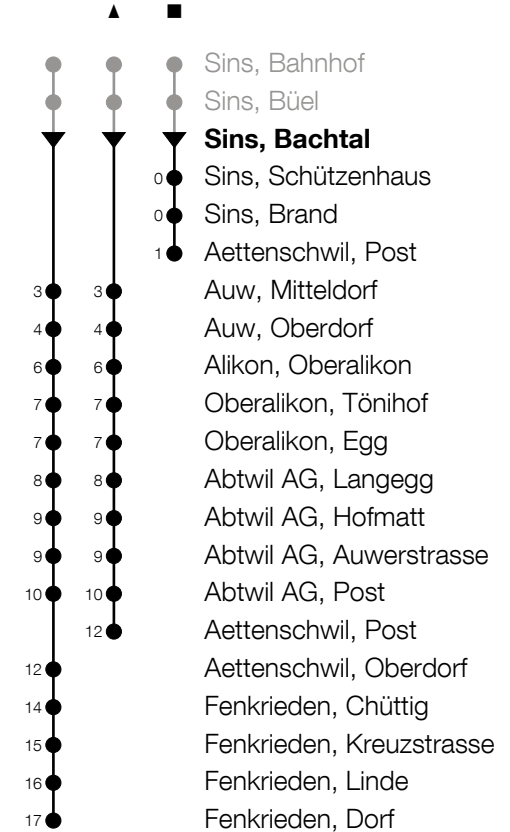

347

Sins, Bachtal ab

Richtung Fenkrieden, Dorf

h	Montag - Freitag	h	Samstag	h	Sonntag
5		5		5	
6	04 [▲] 30 [■] 34	6		6	
7	04 [▲] 34	7	01 [■]	7	
8		8	01 [■]	8	
9		9	01 [■]	9	
10		10		10	
11		11	01 [■]	11	
12		12		12	
13		13		13	
14		14		14	
15		15		15	
16		16		16	
17		17		17	
18		18		18	
19		19		19	
20		20		20	
21		21		21	
22		22		22	
23		23		23	
0		0		0	

ca. Reisezeit in Minuten